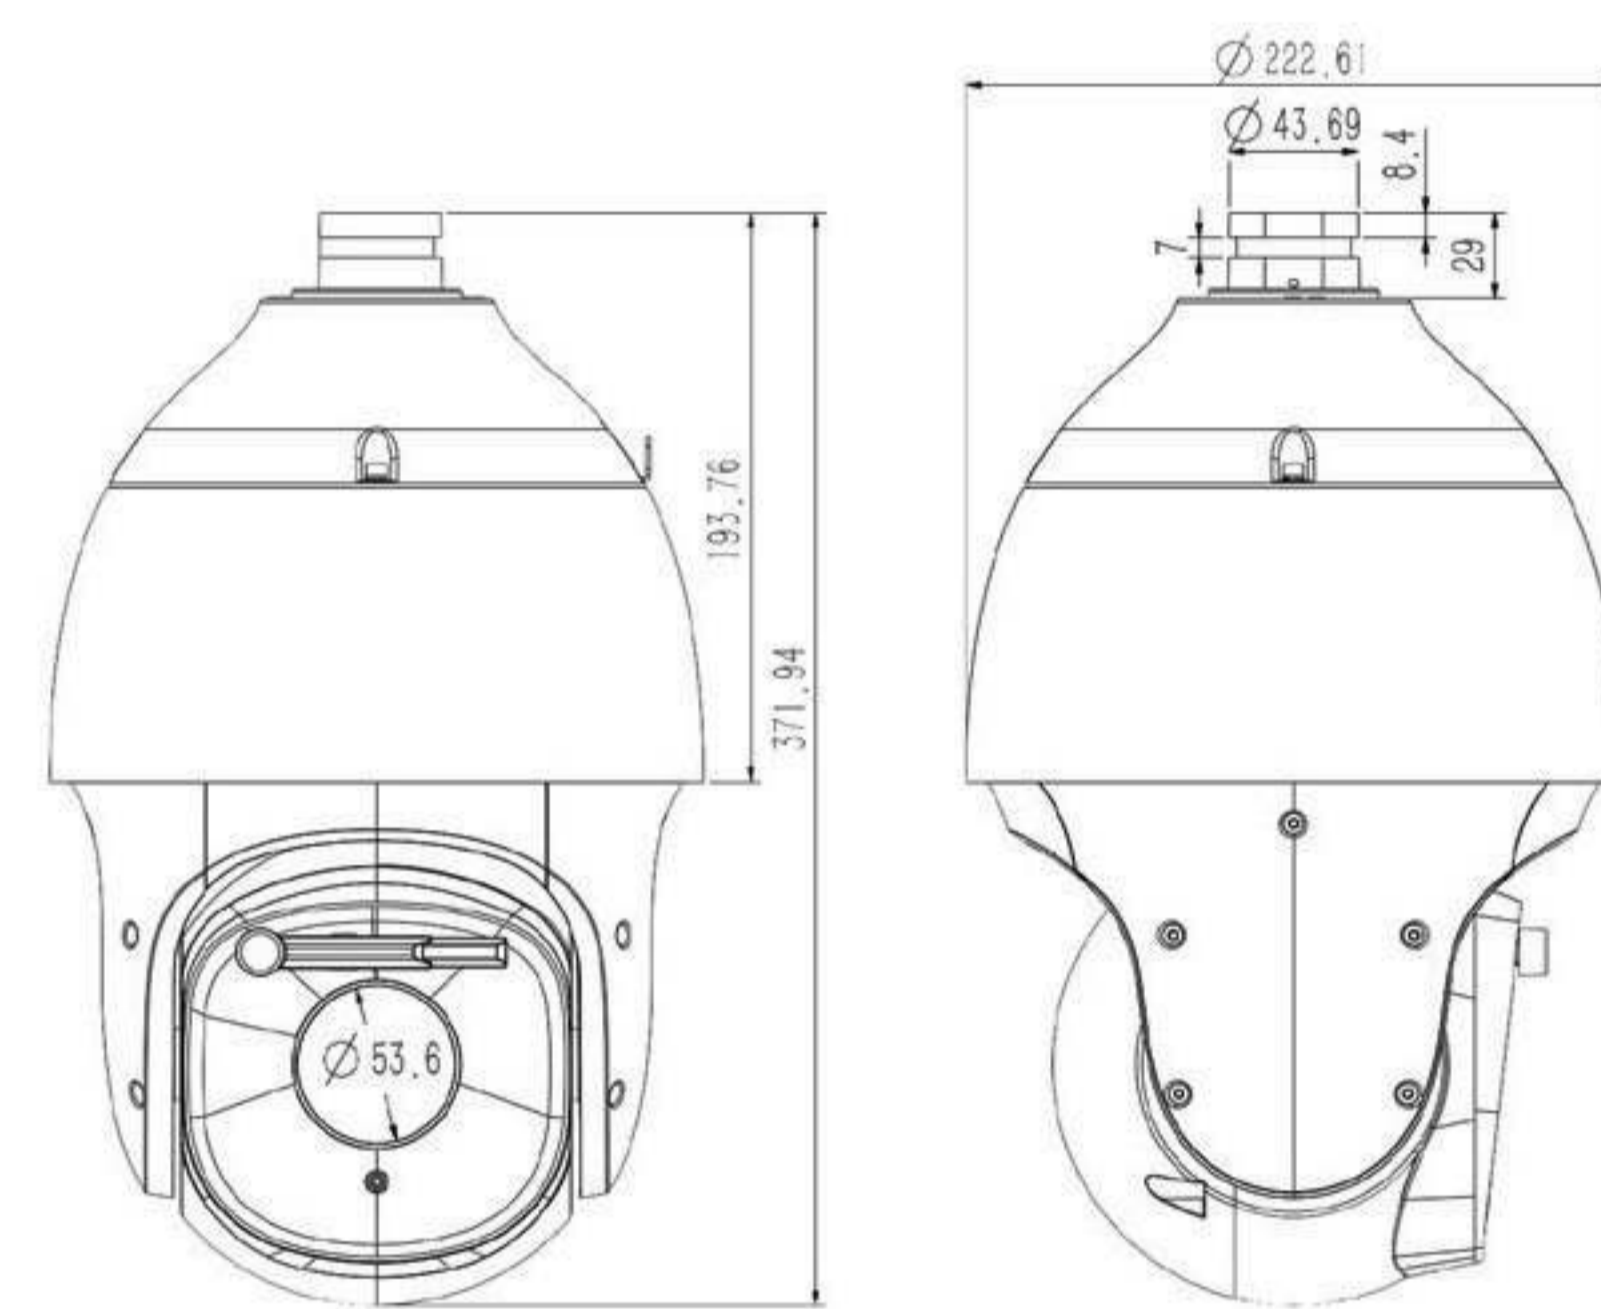

ITR-IPSP555-WSL44X

STARLIGHT MicroSD Card

5 MP 44x Super Starlight IR PTZ
1/1.8" CMOS
S+265/H.265/H.264/MJPEG Triple-Streams Encoding
3072*1728 @ 20fps
6mm-264mm Lens, 44X Optical Zoom/16X Digital Zoom
Horizontal: 61.8°(W)~2.3°(T) Vertical: 34.4.5°(W)~1.5°(T)
Starlight Ultra Low Light 0.0008, LuxMax
Pan manual speed : 0.1 ~ 180 °/S
Tilt manual speed : 0.1 ~ 120 °/S
Intelligent Monitoring/Face Capture
VCA(Tripwire/Double Tripwire/Perimeter/Object Abandon
Object Lost Support Human and vehicle classification
Audio Abnormal/Video Abnormal/Heat Map)
WDR(140dB), BLC, 3DNR, HLC, Smart Defog, ROI
Up to 500 Presets, 16 Cruise (32 preset per cruise)
8 Pattern
Auto Scan, Auto Pan
Alarm 8/2 in/out, Audio 1/1 in/out, Reset Button
Mirco SD Card up to 128GB & ANR Support
Auto-Tracking Early Warning (AEW)
Built-in Speaker, Wiper, RS-485
IR Distance up to 180m
IP66, PoE

دوربین گردان 360 درجه سوپر استارلایت (دید در شب رنگی)

وضوح تصویر 5 مگاپیکسل با 20 فریم بر ثانیه

لنز 6 به 264 میلی متر با زاویه دید افقی 2.3 درجه الی 61.8 درجه

زوم اپتیکال 44X ، زوم دیجیتال 16X

پشتیبانی از کارت حافظه 128GB تا با قابلیت ضبط خودکار

در شرایط بروز مشکلات ارتباطی

قابلیت VCA (پردازش تصویر)

پشتیبانی از پردازش هوشمند تصویر

مدیریت هشدارهای صوتی و تصویری، ورودی / خروجی آلارم

ورودی/خروجی صدا

نور مادون قرمز هوشمند با برد 180 متر و قابلیت تنظیم خودکار

میزان تابش نور بر اساس زوم

کروز و الگوهای مختلف برای نظارت خودکار و گشت تصویر در

محیط های بیرونی

و شرایط آب و هوایی مختلف

کنترل نور شدید در شب و پشتیبانی از WDR به میزان 140db