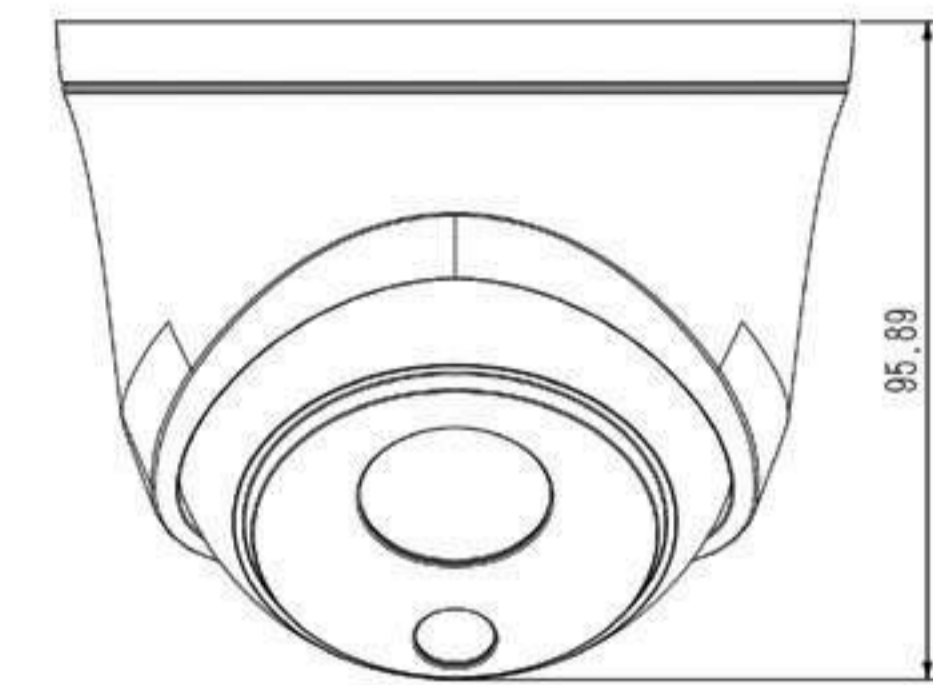

ITR-IPSD445(SD)-L

4 MP Starlight Turret Camera
1/2.7" 4 Megapixel Progressive CMOS
Min.Illumination Color: 0.0008Lux@F1.0
2.8mm Fixed Lens, Field of View: 103.4°
2560x1440@25fps
S+265/H.265/H.264
WDR(120dB), BLC, 3D DNR, HLC, Smart Defog
VCA (Tripwire/Perimeter), Reset Button
Built in mic, Micro SD card up to 512GB
Smart IR , IR Range : 30m
IP66, Makrolon Housing, PoE

STARLIGHT MicroSD Card

استارلایت (دید در شب رنگی)
وضوح تصویر 4 مگاپیکسل با 25 فریم بر ثانیه
لنز 2.8 میلی متر با زاویه دید افقی 103.4 درجه
مه زدایی هوشمند
VCA (قابلیت تحلیل ویدئویی هوشمند)
پشتیبانی از کارت حافظه 512 گیگا بایت
کنترل نور شدید در شب و پشتیبانی از WDR به میزان 120 دسی بل
میکروفون داخلی
مقاوم در برابر آب ، گرد و غبار
بدنه ماکرولون

ITR-IPSR543-L

STARLIGHT MicroSD Card

5 MP Starlight IR Bullet Camera
1/2.8" 2 Megapixel Progressive CMOS
4.0 mm Fixed Lens
2592x1944@20fps
Built-in Mic, Micro SD card up to 512GB
S+265/H.265/H.264
Min. illumination Color: 0.002Lux@F1.6
120dB WDR, Smart Defog
VCA (Tripwire/Perimeter), privacy mask
Max IR LEDs Length 50m, Smart IR
IP67, Makrolon Housing, PoE

استارلایت (دید در شب رنگی)
وضوح تصویر 5 مگاپیکسل با 20 فریم بر ثانیه
لنز 4.0 میلی متر با زاویه دید افقی 81 درجه
مه زدایی خودکار
نور مادون قرمز هوشمند با برد 50 متر
دارای میکروفون داخلی
پشتیبانی از کارت حافظه تا 512 گیگابایت
کنترل نور شدید در شب و پشتیبانی از WDR به میزان 120 دسی بل
مقاوم در برابر آب، گرد و غبار
بدنه ماکرولون