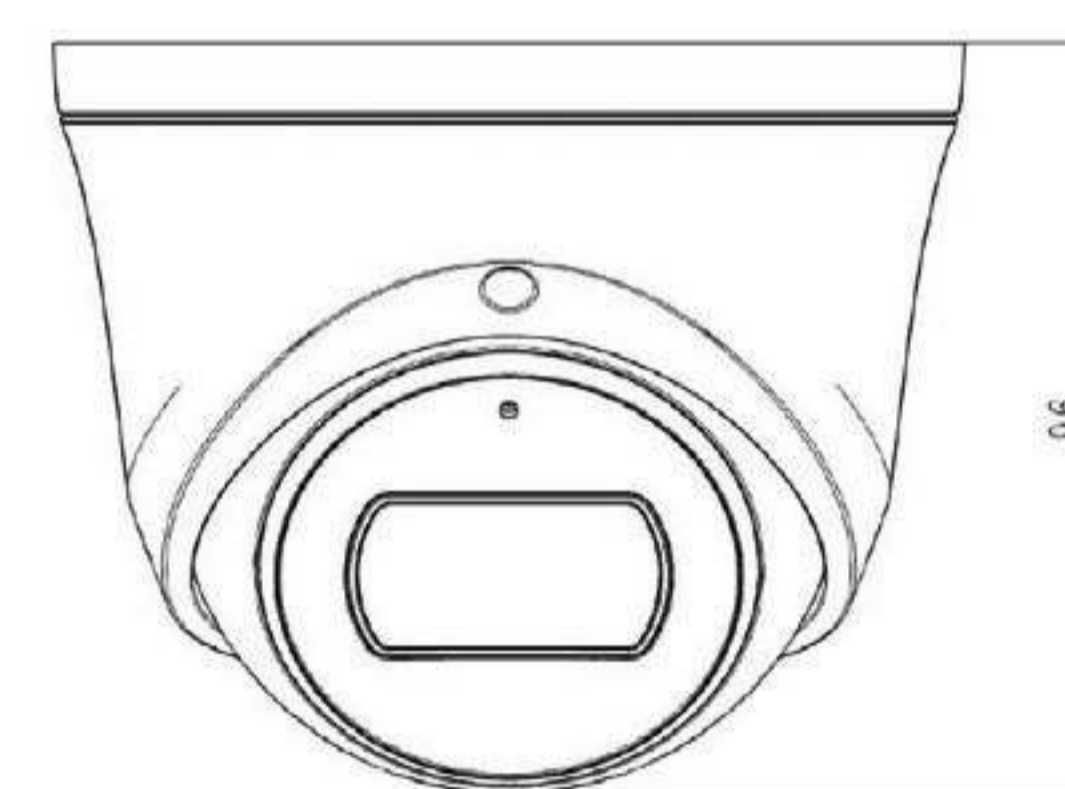

ITR-IPSD257H

WARM LIGHT

MicroSD Card

2 MP WARM LIGHT Turret Camera

1/2.8" 2MP progressive scan CMOS

Min. illumination Color: 0.0008Lux@F1.6

2.8 mm Fixed Lens

Field of View: 99.7°

1920x1080@25fps

S+265/H.265/H.264

WDR(120dB), BLC, 3D DNR, HLC, Smart Defog

VCA (Tripwire/Perimeter), Privacy Mask, Reset Button

Built-in Mic, Micro SD card slot 512GB

2 Warm lights

IP66, Makrolon housing, PoE

وارم لایت (دید در شب رنگی)

وضوح تصویر 2 مگاپیکسل با 25 فریم بر ثانیه

مه زدایی هوشمند

فشرده سازی S+265

لنز 2.8 میلی متر با زاویه دید افقی 99.7 درجه

میکروفن داخلی

پشتیبانی از کارت حافظه تا 512 گیگابایت

کنترل نور شدید در شب و پشتیبانی از WDR به میزان 120db

VCA (قابلیت تحلیل ویدئویی هوشمند)

مقاوم در برابر آب، گرد و غبار

بدنه ماکرولون