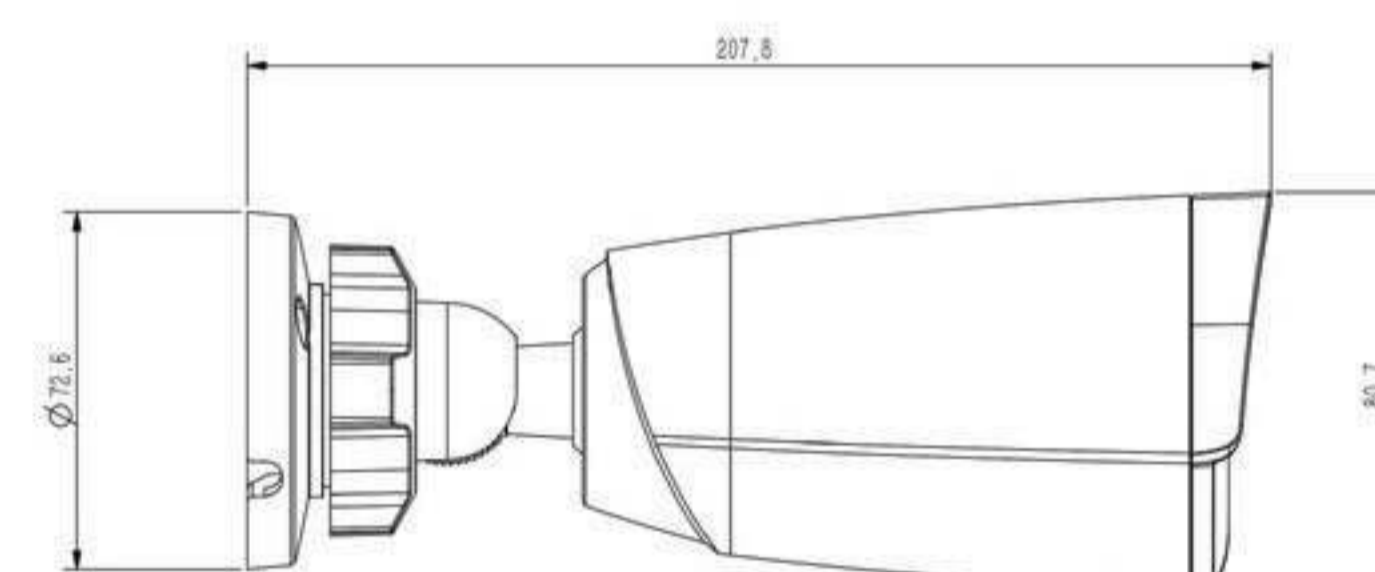

ITR-IPSR445(SD)-L

STARLIGHT MicroSD Card

4 MP Starlight IR Bullet Camera

1/2.7" 4 Megapixel Progressive CMOS

Min. illumination Color: 0.002Lux@F1.6

4.0 mm Fixed Lens, Field of view:88.2°

2560x1440@25fps

S+265/H.265/H.264

WDR 120dB, Smart Defog, BLC, 3D DNR, HLC

VCA (Tripwire/Perimeter), Reset Button

Built-in Mic, Micro SD card slot up to 512GB

Max IR LEDs Length 50m, Smart IR

IP67, Makrolon Housing, PoE

استارلایت (دید در شب رنگی)

وضوح تصویر 4 مگاپیکسل با 25 فریم بر ثانیه

لنز 4 میلی متر با زاویه دید افقی 88.2 درجه

مه زدایی هوشمند

دارای میکروفون داخلی

پشتیبانی از کارت حافظه تا 512GB گیگابایت

کنترل نور شدید در شب و پشتیبانی از WDR به میزان 120 دسی بل

نور مادون قرمز هوشمند با برد 50 متر

مقاوم در برابر آب، گرد و غبار

بدنه ماکرولون