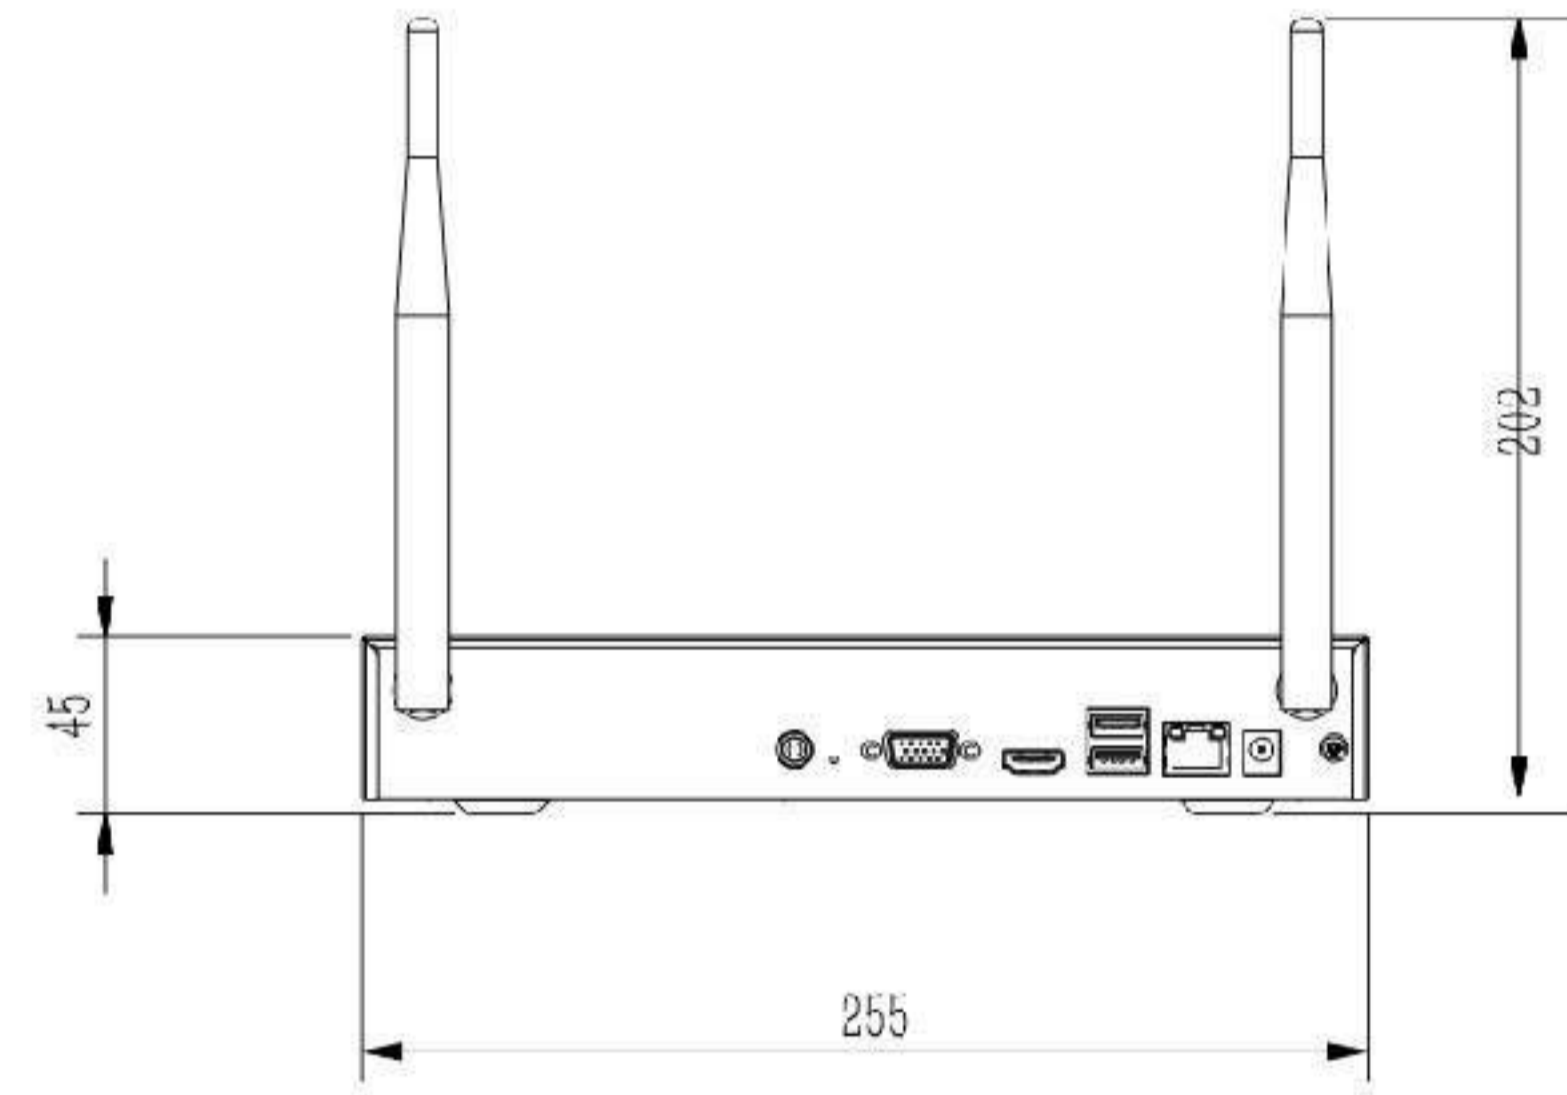

ITR-NVS5105-WIFI

- 5-ch IP Camera input WIFI NVR
- S+265/H.265/H.264 Codec Decoding
- Max 50 / 40 Mbps Incoming/outgoing Bandwidth
- Up to 6MP Recording Resolution
- HDMI & VGA Simultaneous Video Output
- HDMI Video output up to 4 MP
- Support 1 x SATA HDD up to 10 TB
- 2x USB Ports
- 1 x RJ 45 self adaptive 10/100 Mbps Network interface
- P2P Support

دستگاه 5 کانال وای فای با پشتیبانی از وضوح تصویر 6 مگاپیکسل

قابلیت اتصال دوربین به دستگاه تا حداکثر فاصله 50 متری

امکان نمایش VGA و HDMI بصورت همزمان با وضوح تصویر 2 مگاپیکسل

دارای یک پورت SATA برای اتصال هارد دیسک با ظرفیت 10TB

قابلیت انتقال تصاویر از طریق P2P و IP STATIC

دارای یک خروجی صدا

دارای قابلیت Free Plugin جهت مدیریت دستگاه در مرورگرهای مختلف

کاهش حجم فایل های ذخیره شده در حافظه تا 75% با روش فشرده سازی S + 265

جست و جوی هوشمند و پیشرفته تصاویر