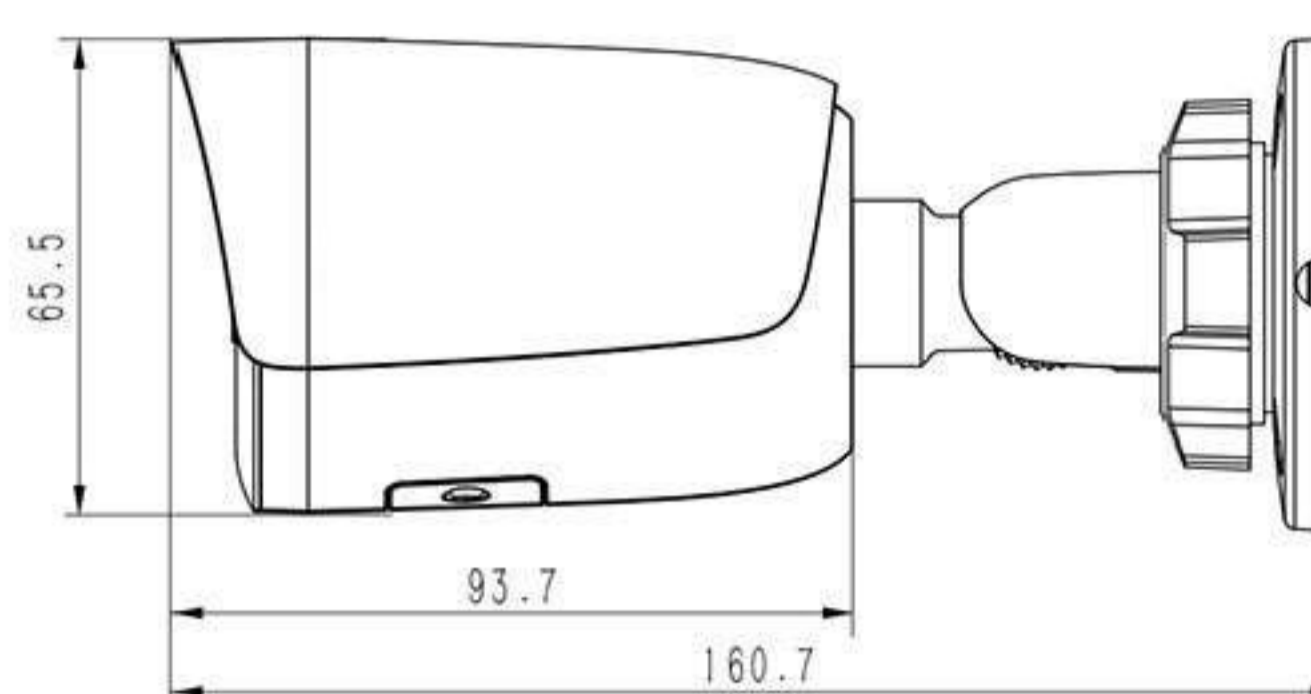

ITR-IPSR243H

WARM LIGHT

MicroSD Card

2 MP WARM LIGHT Bullet Camera

1/2.8" 2MP progressive scan CMOS

Min. illumination Color: 0.0008Lux@F1.6

4.0 mm Fixed Lens, Field of view:83.3°

1920x1080@25fps

S+265/H.265/H.264

WDR 120db, Smart Defog, BLC, 3D DNR, HLC

VCA (Tripwire/Perimeter), Reset Button

Built-in Mic, Micro SD card slot 512GB

2 Warm lights, 15~20m

IP67, Makrolon housing, PoE

وارم لایت (دید در شب رنگی)

وضوح تصویر 2 مگاپیکسل با 25 فریم بر ثانیه

مه زدایی هوشمند

فشرده سازی S+265

لنز 4 میلی متر با زاویه دید افقی 83.3 درجه

VCA (قابلیت تحلیل ویدئویی هوشمند)

میکروفن داخلی

پشتیبانی از کارت حافظه تا 512 گیگابایت

کنترل نور شدید در شب و پشتیبانی از WDR به میزان 120db

مقاوم در برابر آب، گرد و غبار

بدنه ماکرولون