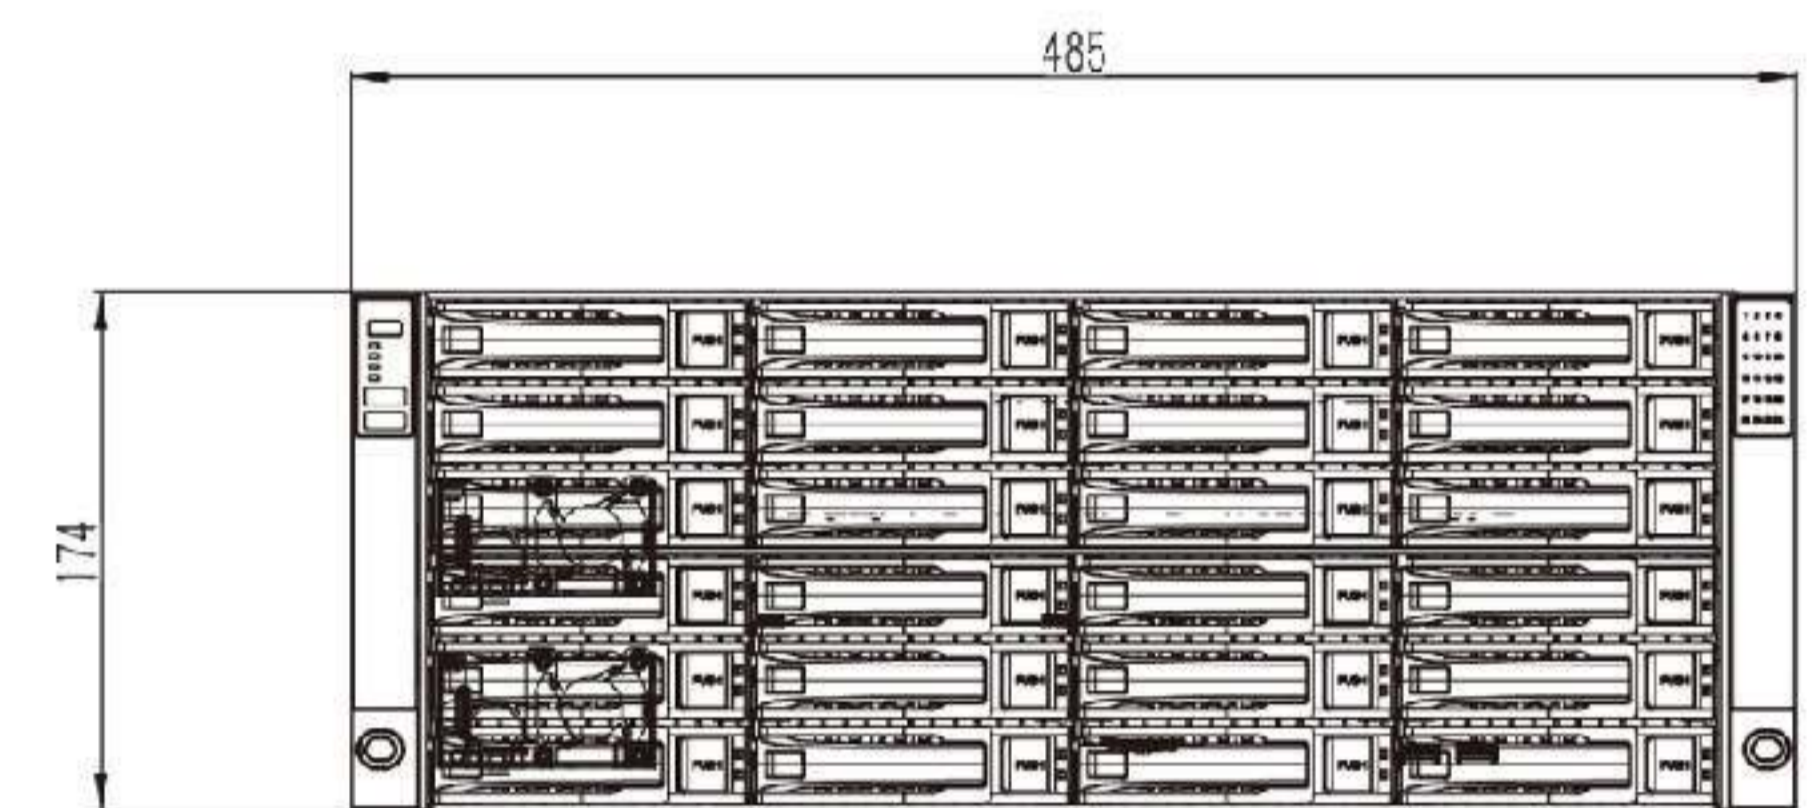

ITR-NVS824160

160-ch IP Camera input
S+265/H.265/H.264 Codec Decoding
Income 1280Mbps; Outcome 640Mbps
4xRJ45 self-adaptive 10/100/1000 Mbps network interfaces
HDMI x 2-ch / VGA x 1-ch Video Output
Support 24 x SATA HDD up to 10TB, ANR
Support 1 x e-SATA Interface
2xUSB 2.0, 2xUSB 3.0
Alarm in/out: 8/4
Two Way Audio input
Recording Resolution: 12M P / 8M P / 6M P / 5M P / 4M P / 3M P 1080P / UXGA / 720P / VGA / 4CIF / DCIF / 2CIF / CIF / QCIF
Support N+M Hotstandby

دستگاه 160 کانال با پشتیبانی از وضوح تصویر تا 12 مگاپیکسل
قابلیت نصب همزمان 24 هارد با ظرفیت 10 ترابایت و پشتیبانی از RAID
قابلیت پشتیبانی از دوربین های 12 مگاپیکسل در پخش زنده و تصاویر ضبط شده
دارای 2 خروجی HDMI همزمان با کیفیت 4K
دارای 4 پورت RJ45 شبکه با ظرفیت 10/100/1000
پشتیبانی از آلارم ها بر اساس آنالیز های تصاویر
کاهش حجم فایل های ذخیره شده در حافظه تا 75% با روش فشرده سازی S + 265
امکان پشتیبانی از آنالیزهای تصاویر (VCA)
پشتیبانی از سیستم ANR و HOT Standby جهت پایداری سیستم نظارتی در زمان بروز مشکل