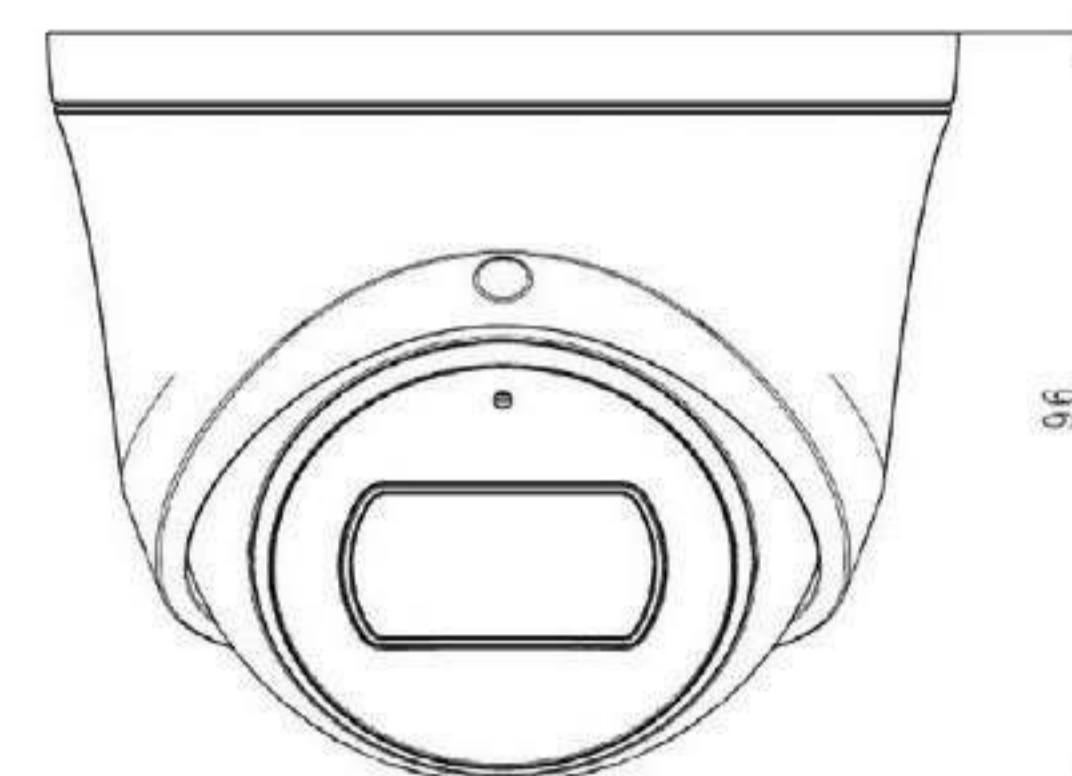

ITR-IPSD357

MicroSD Card

3 MP IRTurret Camera
1/2.7" 2 Megapixel Progressive CMOS
2.8 mm Fixed Lens
2304X1296@20fps
S+265/H.265/H.264/M-JPEG Dual-Stream Encoding
VCA (Tripwire/Perimeter), privacy mask
Min illumination Color : 0/02 Lux
Built-in Mic, Micro SD card 512GB
DWDR , Smart Defog
Max IR LEDs Length 30m, Smart IR
IP67, Makrolon Housing, PoE

وضوح تصویر 3 مگاپیکسل با 20 فریم بر ثانیه

مه زدایی هوشمند

فشرده سازی S+265

لنز 2.8 میلی متر با زاویه دید افقی 100.1 درجه

نور مادون قرمز هوشمند با برد 30 متر

میکروفن داخلی

پشتیبانی از کارت حافظه تا 512 گیگابایت

کنترل نور شدید در شب و پشتیبانی از DWDR

مقاوم در برابر آب، گرد و غبار

بدنه ماکرولون