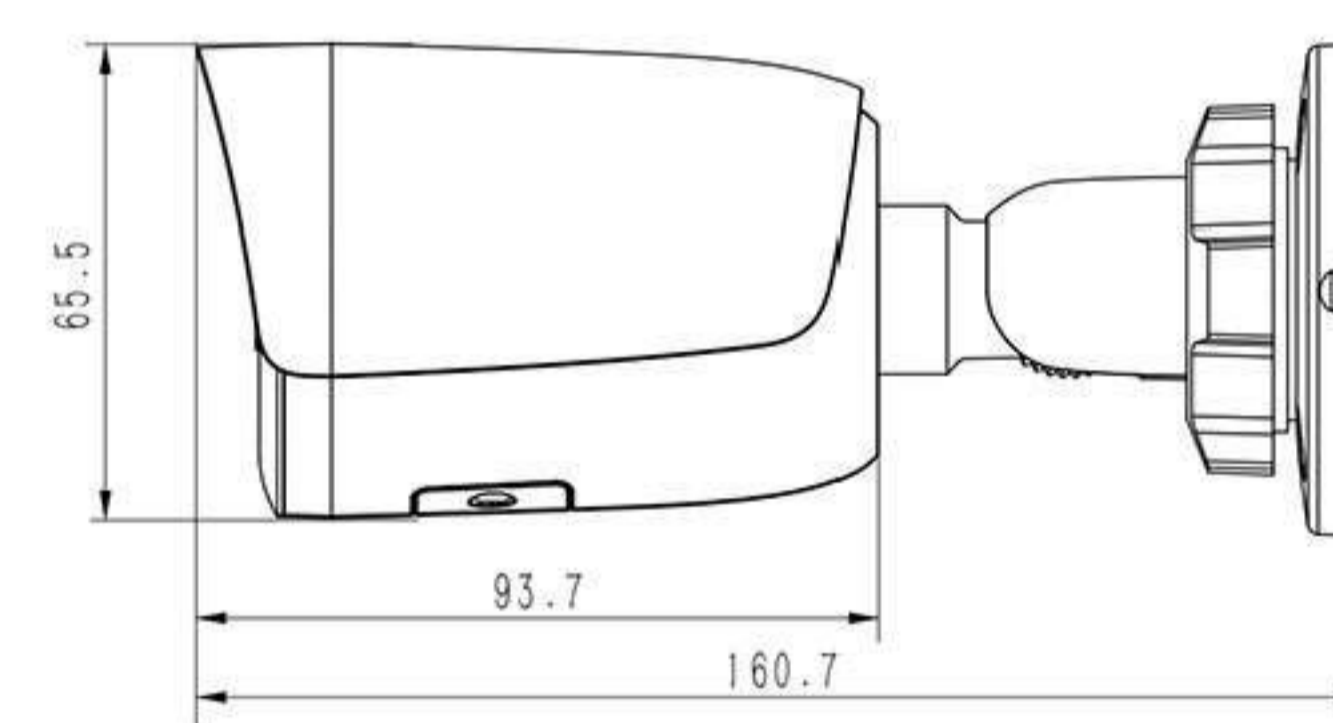

ITR-IPSR456-L

STARLIGHT

MicroSD Card

4 MP Starlight IR Bullet Camera
1/2.8" 2 Megapixel Progressive CMOS
4.0 mm Fixed Lens
2592x1520@25fps
Horizontal Field of View : 78
Built-in Mic, Micro SD card up to 512GB
S+265/H.265/H.264/M- Dual-Stream Encoding
VCA :Support tripwire and primeter
Starlight Ultra Low Light 0.002 Lux
WDR 120 dB Day/Night(ICR), 3DNR, HLC, BLC
Smart Defog
Max IR LEDs Length 50m, Smart IR
IP67, Metal Housing, PoE

(استارلایت) دید در شب رنگی

وضوح تصویر 4 مگاپیکسل با 25 فریم بر ثانیه

لنز 4 میلی متر با زاویه دید افقی 78 درجه

مه زدایی خودکار

نور مادون قرمز هوشمند با برد 50 متر

دارای میکروفون داخلی پشتیبانی از کارت حافظه تا 512 گیگابایت

کنترل نور شدید در شب و پشتیبانی از WDR

مقاوم در برابر آب، گرد و غبار

بدنه فلزی