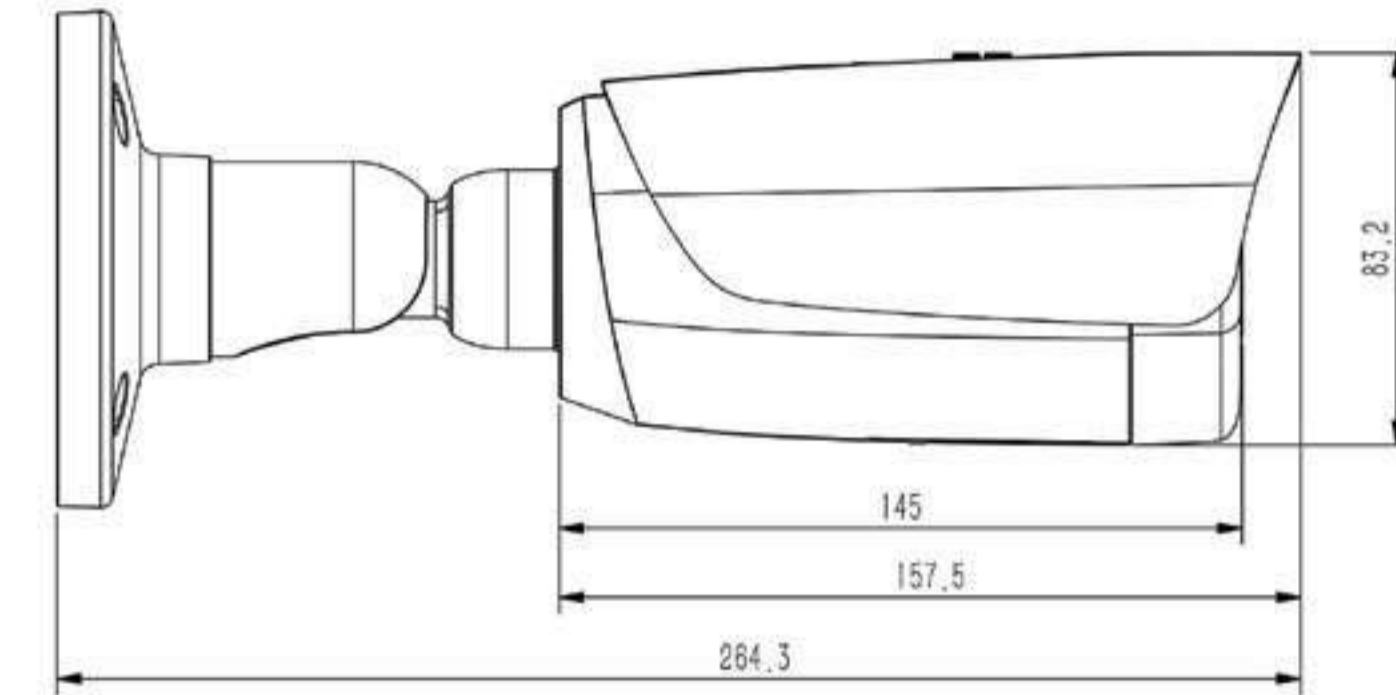

ITR-IPSR556-MWL

STARLIGHT MOTORIZED MicroSD Card

5MP Starlight Motorized IR Bullet Camera
1/2.8" 5 Megapixel Progressive CMOS
Min. Illumination Color: 0.002 Lux@F1.6
2.8-12mm Motorized Lens
Field of View: 100.4°~26.8°
2592x1944@20fps
S+265/H.265/H.264/MJPEG Stream Encoding
WDR(120dB), BLC, 3D DNR, HLC, Smart Defog
VCA (Tripwire, Perimeter)
Built-In Mic, Micro SD Card slot up to 512GB, ANR
Reset Button
Max IR LEDs Length 80m, Smart IR
IP67, Metal Housing, PoE

استارلایت (دید در شب رنگی)

وضوح تصویر 5 مگاپیکسل با 20 فریم بر ثانیه

لنز موتورایز 2.8 به 12 با زاویه دید افقی 100.4 درجه تا 26.8 درجه

پشتیبانی از کارت حافظه 512 GB با قابلیت ضبط خودکار

در شرایط بروز مشکلات ارتباطی و انتقال خودکار تصاویر

ضبط شده پس از رفع مشکل

وردی صدا، دکمه بازیابی تنظیمات اولیه

مه زدایی خودکار

پشتیبانی از پردازش هوشمند تصویر

مقاوم در برابر آب، گرد و غبار

بدنه فلزی

کنترل نور شدید در شب و پشتیبانی از WDR به میزان 120dB