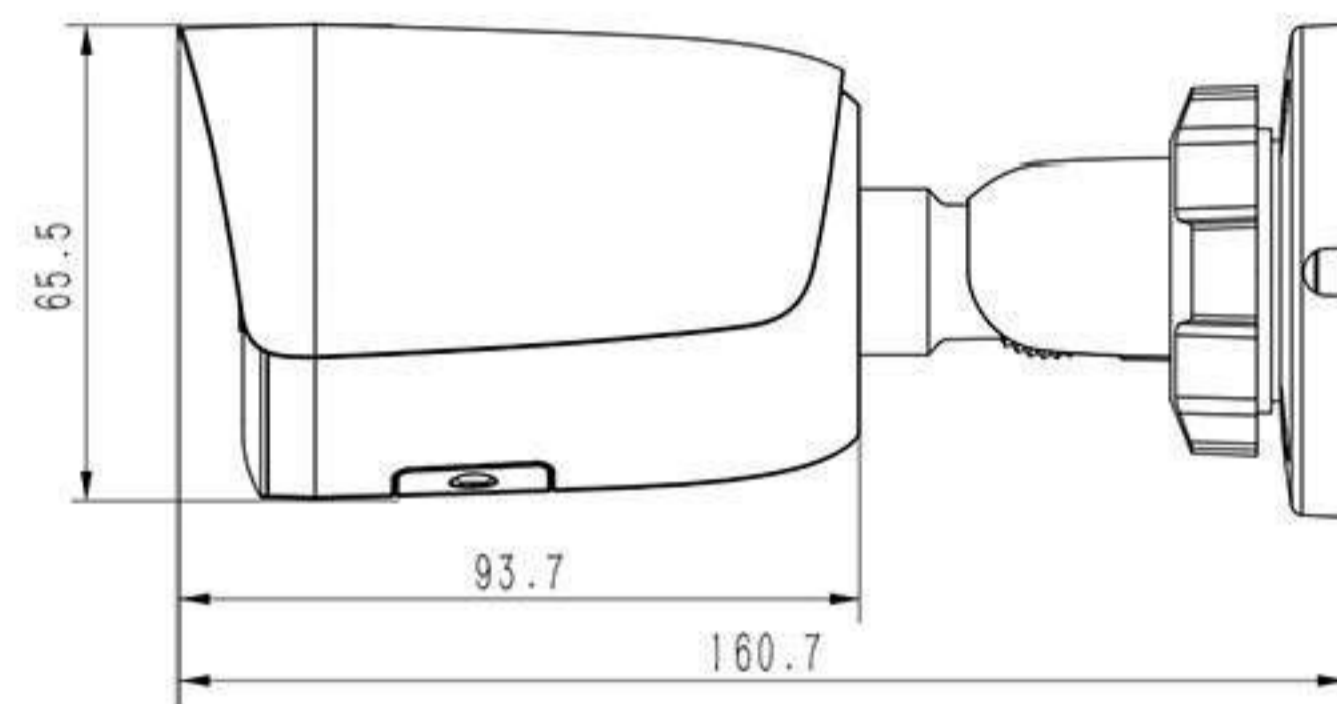

ITR-IPSR243-SL

STARLIGHT

2 MP Super Starlight IR Bullet Camera
1/2.8" 2 Megapixel Progressive CMOS
4mm Fixed Lens
1920x1080@25fps
S+265/H.265/H.264
Min. illumination Color: 0.0008Lux@F1.6
Built-in Mic, Micro SD card up to 512GB
DWDR, Smart Defog
VCA (Tripwire/Perimeter), privacy mask
Max IR LEDs Length 50m, Smart IR
IP67, Makrolon Housing, PoE

سوپر استارلایت (دید در شب رنگی)

وضوح تصویر 2 مگاپیکسل

لنز 4 میلی متر با زاویه دید افقی 87.6 درجه

مه زدایی خودکار

میکروفن داخلی

پشتیبانی از کارت حافظه تا 512 گیگابایت

فشرده سازی S + 265

نور مادون قرمز هوشمند با برد 50 متر

کنترل نور شدید در شب و پشتیبانی از DWDR

مقاوم در برابر آب، گرد و غبار

بدنه ماکرولون