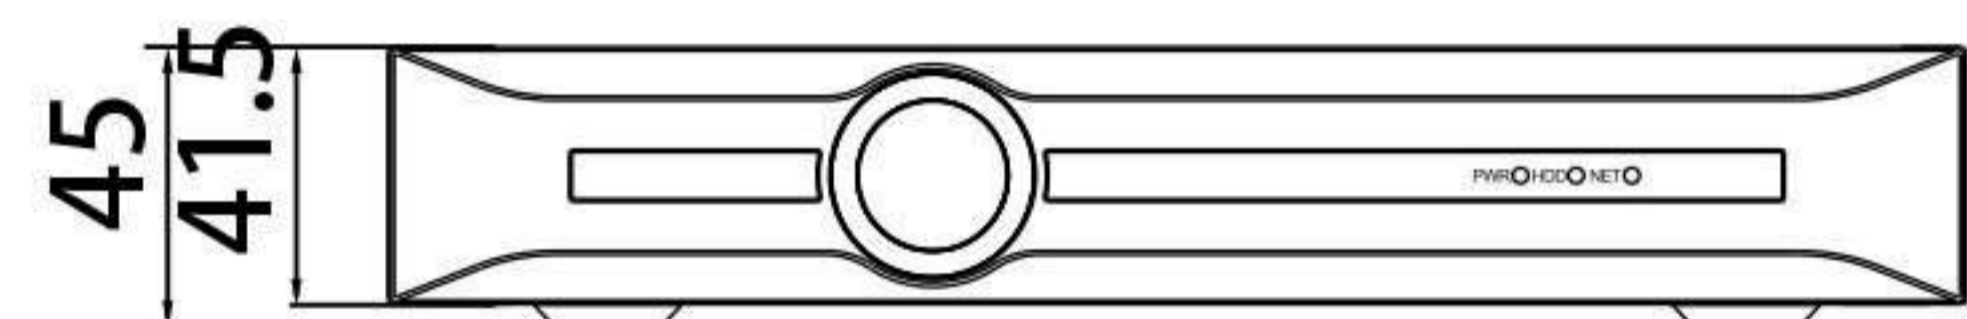

ITR-NVS12240

40 channel IP camera input 2HDD 1U NVR
S+265/H.265/H.264 Codec Decoding
Max320/320 Mbps incoming /outgoing Bandwith
1xU5B 2.0, 1 xU5B 3.0
Up to 12MP Recording Resolution
VCA detection alarm is supported
HDMI and VGA simultaneous output 1*HDMI(4K)/1*VGA video output
Support 2x SATA HDD up to 10 TB
ANR Supported
Two-way Audio Input 1-Ch /Alarm in / Out16/4
10/100/1000 Mbps Network Interface
P2P , ONVIF support

دستگاه 40 کانال با پشتیبانی از وضوح تصویر 12 مگاپیکسل

پشتیبانی از پردازش هوشمند تصویر برای تمام کانال ها

امکان نمایش HDMI و VGA بصورت همزمان

پشتیبانی از پروتکل ONVIF جهت اتصال دوربین با برندهای مختلف

امکان مدیریت آلارم ها و دستگاه های هشدار خارجی آنالوگ و آی پی

دارای دو پورت SATA برای اتصال هارد دیسک با ظرفیت 10TB

قابلیت انتقال تصاویر از طریق P2P و IP Static

دارای یک خروجی صدا

دارای قابلیت Plugin Free جهت مدیریت دستگاه در مرورگرهای مختلف

کاهش حجم فایل های ذخیره شده در حافظه تا 75% با روش فشرده سازی S+265

پشتیبانی از ANR

جست و جوی هوشمند و پیشرفته تصاویر