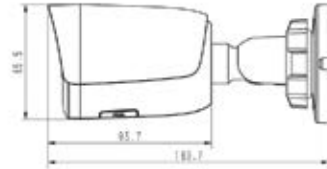

ITR-IPSR243-SL **STARLIGHT**

2 MP Super Starlight IR Bullet Camera
1/2.8" 2 Megapixel Progressive CMOS
4mm Fixed Lens
1920x1080@25fps
S+265/H.265/H.264
Min. illumination Color: 0.0008Lux@F1.6
Built-in Mic, Micro SD card up to 512GB
DWDR, Smart Defog
VCA (Tripwire/Perimeter), privacy mask
Max IR LEDs Length 50m, Smart IR
IP67, Makrolon Housing, PoE

سوپر استارلایت (دید در شب رنگی)
وضوح تصویر 2 مگاپیکسل
لنز 4 میلی متر با زاویه دید افقی 87.6 درجه
مه زدایی خودکار
میکروفن داخلی
پشتیبانی از کارت حافظه تا 512 گیگابایت
فشرده سازی S + 265
نور مادون قرمز هوشمند با برد 50 متر
کنترل نور شدید در شب و پشتیبانی از DWDR
مقاوم در برابر آب، گرد و غبار
بدنه ماکرولون