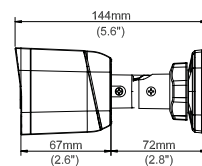

IPC-B122-APF40

Sensor: 1/2.8" ,2.0 MP, CMOS
Lens: 2.8mm @F2.1
IR Range: Up to 30m
Ultra 265, H.265, H.264
Frame Rate: Main Stream: 1080P, (1920x1080) Max 25fps; 720P, (1280.720), Max 25fps;
Built-in Mic
Digital Defog, DWDR, HLC, BLC, OSD, Privacy Mask ROI, Motion Detection, 2D/3D DNR, ONVIF
PoE Support
Ingress Protection: IP67 / Plastic

وضوح تصویر 2 مگاپیکسل با 25 فریم بر ثانیه
لنز 2.8 میلی متری با زاویه دید افقی 106.7°
فشرده سازی Ultra 265
نور مادون قرمز تا فاصله 30 متری در شب
مه زدایی هوشمند
کنترل نور شدید در شب و پشتیبانی از DWDR
پشتیبانی از پروتکل ONVIF
مقاوم در برابر آب و گرد و غبار