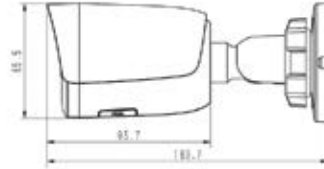

VZ-SIP44Z4H

WARM LIGHT **MicroSD Card**

4 MP WARM LIGHT Bullet Camera
1/2.8" 4 Megapixel Progressive CMOS
Min. illumination Color: 0.0008Lux@F1.0
4 mm Fixed Lens, Field of view:78°
2592x1520@25fps
S+265/H.265/H.264
WDR 120dB, Smart Defog, BLC, 3D DNR, HLC
VCA (Tripwire/Perimeter), Reset Button
Built-in Mic, Micro SD card slot up to 512GB
2 Warm lights
IP67, METAL Housing, PoE

وارم لایت (دید در شب رنگی)
وضوح تصویر 4 مگاپیکسل با 25 فریم بر ثانیه
مه زدایی هوشمند
فشرده سازی S + 265
VCA (قابلیت تحلیل ویدئویی هوشمند)
لنز 4 میلی متر با زاویه دید افقی 78 درجه
میکروفن داخلی
پشتیبانی از کارت حافظه تا 512 گیگابایت
کنترل نور شدید در شب و پشتیبانی از WDR به میزان 120db
مقاوم در برابر آب، گرد و غبار
بدنه فلزی