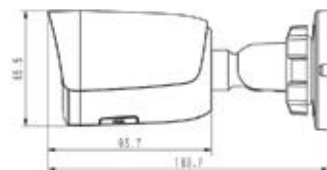

DWDR, Smart Defog, Reset Button

VCA (Tripwire/Perimeter), privacy mask

Max IR LEDs Length 50m, Smart IR

IP67, Metal Housing, PoE

STARLIGHT

سوپر استارلایت (دید در شب رنگی)

وضوح تصویر 2 مگاپیکسل

لنز 4 میلی متر با زاویه دید افقی 87.6 درجه