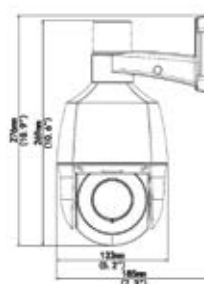

IPC-P1E5-AX4PKC

Sensor 1/2.7", 5MP, CMOS
Lens: 2.8~12mm
Shutter time: 1 s ~ 1/1 00000s
2D/3DDNR
IR Range Up to 50m
IR On/ Off Control Auto/Manual
Warm Light Range Up to 1 Om
WDR 120dB Video Compression: Ultra 265
Privacy Mask Up to 8 areas
Motion Detection Up to 4 areas
Smart IR Support Flip Normal / Vertical / Horizontal
180°/ 90°Clockwise/90°Anti-clockwise
HLC ,BLC Supported
Smart intrusion Prevention: Cross Line, Intrusion
Enter Area, Leave Area detection
Tampering alarm, Audio Detection
Two-way Audio Supported
Suppression Supported
Micro SD, up to 256 GB
Network Storage ANR, NAS(NFS)
Built-in Mic, Built-in Speaker Alarm Light Supported
PowerPoE ,IP66
Reset Button Supported

دوربین گردان 360 درجه
وضوح تصویر 5 مگاپیکسل با 30 فریم بر ثانیه
لنز 2.8 الی 12 میلی متر با زاویه دید افقی 30.6 درجه الی 104.1 درجه
پشتیبانی از کارت حافظه 256GB و قابلیت ضبط خودکار تصاویر
فشرده سازی Ultra 265
پشتیبانی از پردازش هوشمند تصاویر
کنترل نور شدید در شب و پشتیبانی از DWDR به میزان 120dB
دارای میکروفون و بلندگوی داخلی
نور سفید با برد 10 متر در شب و نور مادون قرمز با برد 50 متر در شب
دکمه ریست