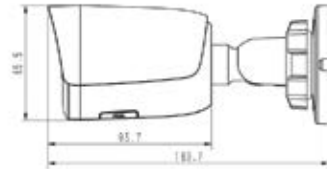

VZ-SIP43Z2H

WARM LIGHT MicroSD Card

2 MP WARM LIGHT Bullet Camera
1/2.8" 2MP progressive scan CMOS
Min. illumination Color: 0.0008Lux@F1.6
4.0 mm Fixed Lens, Field of view:83.3°
1920x1080@25fps
S+265/H.265/H.264
WDR 120db, Smart Defog, BLC, 3D DNR, HLC
VCA (Tripwire/Perimeter), Reset Button
Built-in Mic, Micro SD card slot 512GB
2 Warm lights, 15~20m
IP67,Makrolon housing, PoE

وارم لایت (دید در شب رنگی)
وضوح تصویر 2 مگاپیکسل با 25 فریم بر ثانیه
مه زدایی هوشمند
فشرده سازی S+265
لنز 4 میلی متر با زاویه دید افقی 83.3 درجه
VCA (قابلیت تحلیل ویدئویی هوشمند)
میکروفن داخلی
پشتیبانی از کارت حافظه تا 512 گیگابایت
کنترل نور شدید در شب و پشتیبانی از WDR به میزان 120db
مقاوم در برابر آب، گرد و غبار
بدنه ماکرولون