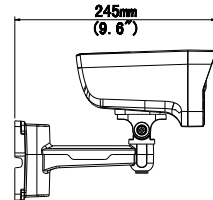

IPC-B213-APF40W (with bracket)

Sensor: 1/2.8 / 3 Megapixel, CMOS
Lens 4.0 (89.0°) @F 2.0
Shutter Auto/Manual 1 ~ 1/100000s
2D/3D DNR
IR Range Up to 50m/ White light Range Up to 30m
Digital Defog, DWDR, HLC, BLC Supported
Privacy Mask Up to 4 areas, ROI Up to 8 areas
Support Ultra 265/H.265 Power POE
Built-in Mic
PoE Support
IP67

وضوح تصویر 3 مگاپیکسل با 25 فریم بر ثانیه
لنز 4.0 میلی متری با زاویه دید افقی 89.0°
فشرده سازی Ultra 265
پشتیبانی از پروتکل ONVIF
دارای میکروفون داخلی
کنترل نور شدید در شب و پشتیبانی از DWDR
مه زدایی هوشمند
مقاوم در برابر آب و گرد و غبار