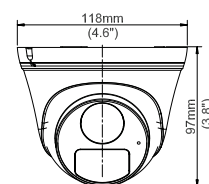

IPC-T124-APF28

Sensor: 1/3" Progressive Scan CMOS

Lens 2.8 @ F2.1

Shutter Auto/Manual 1~1/100000s

Ultra 265/H.265

IR Range Upto 30m

2D/3D DNR, Digital Defog, DWDR, HLC, BLC

Privacy Mask Up to 4 areas, ROI Up to 8 areas

Built-in Mic

PoE Support

IP67

وضوح تصویر 4 مگاپیکسل با 20 فریم بر ثانیه

لنز 2.8 میلی متری با زاویه دید افقی 97.0 درجه

فشرده سازی Ultra 265

نور مادون قرمز تا فاصله 30 متری در شب

دارای میکروفون داخلی

پشتیبانی از پروتکل ONVIF

کنترل نور شدید در شب و پشتیبانی از DWDR

مقاوم در برابر آب و گرد و غبار