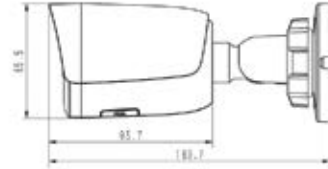

ITR-IPSR855-WLF

STARLIGHT MicroSD Card

8MP Starlight IR Bullet Camera
1/2.8" 8 Megapixel Progressive CMOS
illumination Color: 0.003 Lux@F1/6
4.0 mm Fixed Lens
Field of View: 86.6°
3840*2160 @20fps
S+265/H.265/H.264
WDR(120dB), BLC, 3D DNR, HLC, Smart Defog
VCA (Tripwire/Perimeter)
Built-in Mic, Micro SD card slot up to 512GB
Reset Button, ANR
Smart IR, IR Range: 50m
IP67, Metal Housing, PoE

استارلایت (دید در شب رنگی)
وضوح تصویر 8 مگاپیکسل با 20 فریم بر ثانیه
لنز 4 میلی متر با زاویه دید 86.6 درجه
پشتیبانی از کارت حافظه 512 گیگا بایت با قابلیت ضبط خودکار در شرایط بروز مشکلات ارتباطی و انتقال خودکار تصاویر ضبط شده پس از رفع مشکل
قابلیت VCA (تحلیل ویدیویی هوشمند)
میکروفن داخلی
نور مادون قرمز هوشمند با برد 50 متر
کنترل نور شدید در شب و پشتیبانی از WDR به میزان 120 دسی بل
بدنه فلزی