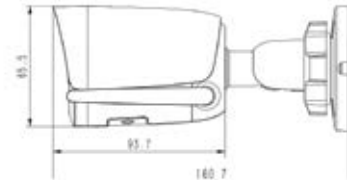

VZ-SIP43Z2-WIFI

MicroSD Card **WIFI**

2MP Fixed IR WIFI Bullet Camera
1/2.9" 2MP progressive scan CMOS
Min illumination Color : 0/02 Lux @F2.0
4.0mm Fixed Lens
Wireless Range: up to 50m
1920x1080 @25fps
S+265/H.265/H.264 Dual-Stream Encoding
Digital WDR, Privacy Mask, Smart Defog
Built-in Mic, MicroSD card slot, up to 512GB
Reset Button
Smart IR, IR Range: 50m
IP67, Makrolon housing

وضوح تصویر 2 مگاپیکسل بی سیم با 25 فریم بر ثانیه
مه زدایی هوشمند
فشرده سازی S+265
لنز 4 میلی متر با زاویه دید افقی 80.9 درجه
دارای میکروفون داخلی
نور مادون قرمز هوشمند با برد 50 متر
کنترل نور شدید در شب و پشتیبانی از WDR
مقاوم در برابر آب، گرد و غبار
بدنه ماکرولون