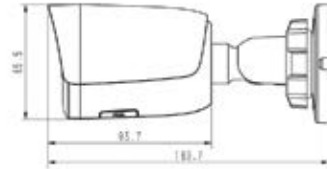

DWDR, Smart Defog

VCA (Tripwire/Perimeter), privacy mask

Max IR LEDs Length 50m, Smart IR

IP67, Makrolon Housing, PoE

سوپر استارلایت (دید در شب رنگی)

وضوح تصویر 2 مگاپیکسل

لنز 4 میلی متر با زاویه دید افقی 87.6 درجه