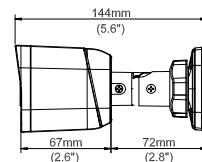

IPC-B112-PF28

Sensor: 1/2.9" ,2.0 Megapixel, CMOS
Lens: 2.8mm @F2.1
IR Range: Up to 30m , IR anti-reflection window
Ultra 265, H.265, H.264
Frame Rate: Main Stream: 1080P (1920x1080) Max 25fps; 720P (1280.720)
Digital Defog, DWDR, HLC, BLC, OSD, Privacy Mask ROI, Motion Detection, 2D/3D DNR, ONVIF
PoE Support
Ingress Protection: IP67 / Plastic

وضوح تصویر 2 مگاپیکسل با 25 فریم بر ثانیه
لنز 2.8 میلی متری با زاویه دید افقی 107.8 درجه
فشرده سازی Ultra 265
نور مادون قرمز تا فاصله 30 متری در شب
مه زدایی هوشمند
کنترل نور شدید در شب و پشتیبانی از DWDR
پشتیبانی از پروتکل ONVIF
مقاوم در برابر آب و گرد و غبار