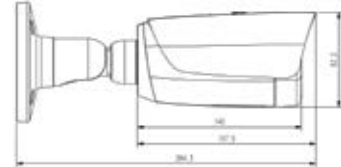

VZ-SIP56Z5-MWL

STARLIGHT MOTORIZED MicroSD Card

5MP Starlight Motorized IR Bullet Camera
1/2.8" 5 Megapixel Progressive CMOS
Min. Illumination Color: 0.002 Lux@F1.6
2.8-12mm Motorized Lens
Field of View: 100.4°~26.8°
2592x1944@20fps
S+265/H.265/H.264/MJPEG Stream Encoding
WDR(120dB), BLC, 3D DNR, HLC, Smart Defog
VCA (Tripwire, Perimeter)
Built-In Mic, Micro SD Card slot up to 512GB, ANR
Reset Button
Max IR LEDs Length 80m, Smart IR
IP67, Metal Housing, PoE

استارلایت (دید در شب رنگی)
وضوح تصویر 5 مگاپیکسل با 20 فریم بر ثانیه
لنز موتورایز 2.8 به 12 با زاویه دید افقی 100.4 درجه تا 26.8 درجه
پشتیبانی از کارت حافظه 512 GB با قابلیت ضبط خودکار
در شرایط بروز مشکلات ارتباطی و انتقال خودکار تصاویر
ضبط شده پس از رفع مشکل
ورودی صدا، دکمه بازبینی تنظیمات اولیه
مه زدایی خودکار
پشتیبانی از پردازش هوشمند تصویر
مقاوم در برابر آب، گرد و غبار
بدنه فلزی
کنترل نور شدید در شب و پشتیبانی از WDR به میزان 120dB