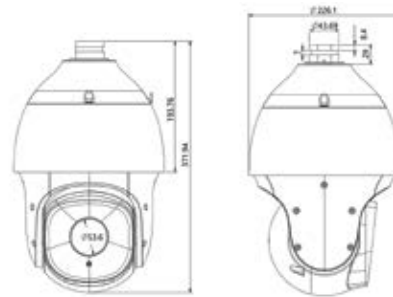

VZ-SIP56P233-AL

STARLIGHT MicroSD Card

2 MP 33X Starlight IR PTZ
1/2.8" CMOS
S+265/H.265/H.264/MJPEG Triple-Streams Encoding
1920×1080@50fps
4.6mm~152mm, 33X Optical Zoom/16X Digital Zoom
Horizontal: 60.0° (w)~2.3° (t) Vertical: 34.4° (w)~1.5° (t)
Starlight Ultra Low Light 0.001, LuxMax
Pan manual speed : 0.1 ~ 180 °/S
Tilt manual speed : 0.1 ~ 120 °/S
Intelligent Monitoring/Face Capture
Alarm 8/2 in/out, Audio 1/1 in/out
Up to 500 Preset s, 16 Cruise, 8 pattern
VCA Tripwire, Double Tripwire, Perimeter, Object Abandon, Object Lost, Loitering, Running, Parking Heatmap, Video Abnormal, Crowd, Audio Abnormal Demographics(People Counting), On Duty Detection Safety Helmet Detection Auto tracking, Face Capture
WDR (140dB), BLC, 3DNR, HLC, Smart Defog, ROI
Reset Button
Auto-Tracking
Mirco SD Card up to 256 GB & ANR Support
IR Distance up to 200 m
IP67, PoE

دوربین گردان 360 درجه استارلایت (دید در شب رنگی)
وضوح تصویر 2 مگاپیکسل با 50 فریم بر ثانیه
لنز 4.6 به 152 میلی متر با زاویه دید افقی 2.3 درجه الی 60 درجه
زوم اپتیکال 33X ، زوم دیجیتال 16X
پشتیبانی از کارت حافظه تا 256GB با قابلیت ضبط خودکار
در شرایط بروز مشکلات ارتباطی
قابلیت VCA (پردازش تصویر)
پشتیبانی از پردازش هوشمند تصویر
نور مادون قرمز هوشمند با برد 200 متر
قابلیت تعقیب خودکار سوژه
کنترل نور شدید در شب و پشتیبانی از WDR به میزان 140 دسی بل
مقاوم در برابر آب، گرد و غبار