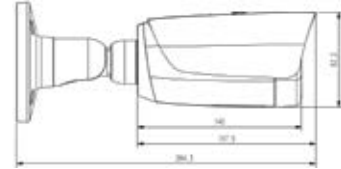

ITR-IPSR556-MWL

STARLIGHT MOTORIZED MicroSD Card

5MP Starlight Motorized IR Bullet Camera
1/2.8" 5 Megapixel Progressive CMOS
Min. Illumination Color: 0.002 Lux@F1.6
2.8-12mm Motorized Lens
Field of View: 100.4°~26.8°
2592x1944@20fps
S+265/H.265/H.264/MJPEG Stream Encoding
WDR(120dB), BLC, 3D DNR, HLC, Smart Defog
VCA (Tripwire, Perimeter)
Built-In Mic, Micro SD Card slot up to 512GB, ANR
Reset Button
Max IR LEDs Length 80m, Smart IR
IP67, Metal Housing, PoE

استارلایت (دید در شب رنگی)
وضوح تصویر 5 مگاپیکسل با 20 فریم بر ثانیه
لنز موتورایز 2.8 به 12 با زاویه دید افقی 100.4 درجه تا 26.8 درجه
پشتیبانی از کارت حافظه 512 GB با قابلیت ضبط خودکار
در شرایط بروز مشکلات ارتباطی و انتقال خودکار تصاویر
ضبط شده پس از رفع مشکل
ورودی صدا، دکمه بازبینی تنظیمات اولیه
مه زدایی خودکار
پشتیبانی از پردازش هوشمند تصویر
مقاوم در برابر آب، گرد و غبار
بدنه فلزی
کنترل نور شدید در شب و پشتیبانی از WDR به میزان 120dB