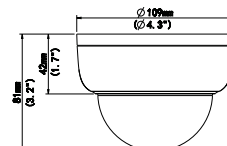

IPC-D112-PF28

Sensor: 1/2.9" ,2.0 Megapixel,CMOS
Lens: 2.8mm @F2.1
IR Range: Up to 30m , IR anti-reflection window
Ultra 265, H.265, H.264
Frame Rate: Main Stream: 1080P (1920x1080) Max 25fps; 720P (1280.720)
Digital Defog, DWDR, HLC, BLC, OSD, Privacy Mask ROI, Motion Detection, 2D/3D DNR, ONVIF
PoE Support
Ingress Protection: IP67 / Plastic

وضوح تصویر 2 مگاپیکسل با 25 فریم بر ثانیه
لنز 2.8 میلی متری با زاویه دید افقی 107.8 درجه
فشرده سازی Ultra 265
نور مادون قرمز تا فاصله 30 متری در شب
مه زدایی هوشمند
کنترل نور شدید در شب و پشتیبانی از DWDR
پشتیبانی از پروتکل ONVIF
مقاوم در برابر آب و گرد و غبار