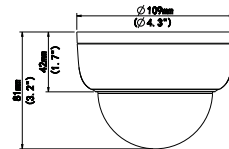

IPC-D124-PF28

Sensor: 1/3" Progressive Scan CMOS

Lens 2.8 @ F2.1

Shutter Auto/Manual 1~1/100000s

Ultra 265/H.265

IR Range Upto 30m

2D/3D DNR, Digital Defog, DWDR, HLC, BLC

Privacy Mask Up to 4 areas, ROI Up to 8 areas

Motion Detection

PoE Support

IP67 / Plastic, Vandal Resistant : IK10

وضوح تصویر 4 مگاپیکسل با 20 فریم بر ثانیه

لنز 2.8 میلی متری با زاویه دید افقی 97.0 درجه

فشرده سازی Ultra 265

نور مادون قرمز تا فاصله 30 متری در شب

پشتیبانی از پروتکل ONVIF

کنترل نور شدید در شب و پشتیبانی از DWDR

مقاوم در برابر ضربه، آب و گرد و غبار