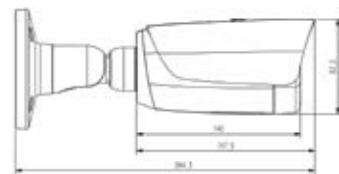

ITR-IPSR855-PMWL

STARLIGHT MOTORIZED MicroSD Card

8MP Starlight Motorized IR Bullet Camera
1/2.8" CMOS / 2.7~13.5 mm Motorized Lens
20fps @(3840x2160)
S+265/H.265/H.264 dual-stream encoding
WDR(120dB), Day/Night, BLC, 3D DNR, HLC
VCA (Tripwire, Double Tripwire, Perimeter, Object Abandon
Object Lost, Loitering, Running, Parking, Crowded, Video Abnormal
Audio Abnormal, Heatmap, People Counting, On Duty Detection
Face Capture, Support Human/Vehicle Classification)
Face Detectional, Smart Defog
Audio I/O 1/1, Alarm I/O 2/1
Micro SD card 512GB, Reset Button
Smart IR, IR Range: 80m
IP67, Metal Housing, PoEE

استارلایت (دید در شب رنگی)
وضوح تصویر 8 مگاپیکسل با 20 فریم بر ثانیه
لنز موتورایز 2.7 به 13.5
پشتیبانی از کارت حافظه 512GB با قابلیت ضبط خودکار در شرایط بروز مشکلات ارتباطی
قابلیت VCA (پردازش تصویر)
وردی صدا، دکمه بازیابی تنظیمات اولیه
نور مادون قرمز هوشمند با برد 80 متر
پشتیبانی از پردازش هوشمند تصویر
کنترل نور شدید در شب و پشتیبانی از WDR به میزان 120 دسی بل
مقاوم در برابر آب، گرد و غبار
بدنه فلزی