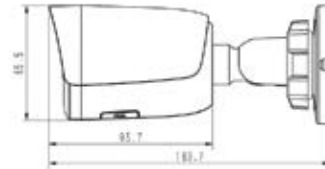

VZ-SIP55Z8-WLF

STARLIGHT MicroSD Card

8MP Starlight IR Bullet Camera
1/2.8" 8 Megapixel Progressive CMOS
illumination Color: 0.003 Lux@F1/6
4.0 mm Fixed Lens
Field of View: 86.6°
3840*2160 @20fps
S+265/H.265/H.264
WDR(120dB), BLC, 3D DNR, HLC, Smart Defog
VCA (Tripwire/Perimeter)
Built-in Mic, Micro SD card slot up to 512GB
Reset Button, ANR
Smart IR, IR Range: 50m
IP67, Metal Housing, PoE

استارلايت (ديد در شب رنگي)
وضوح تصوير 8 مگاپيکسل با 20 فریم بر ثانيه
لنز 4 میلی متر با زاویه دید 86.6 درجه
پشتیبانی از کارت حافظه 512 گیگا بایت با قابلیت ضبط خودکار در شرایط بروز مشکلات ارتباطی و انتقال خودکار تصاویر ضبط شده پس از رفع مشکل
قابلیت VCA (تحلیل ویدیویی هوشمند)
میکروفن داخلی
نور مادون قرمز هوشمند با برد 50 متر
کنترل نور شدید در شب و پشتیبانی از WDR به میزان 120 دسی بل
بدنه فلزی