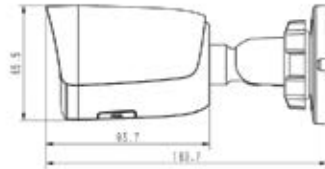

ITR-IPSR243H

WARM LIGHT MicroSD Card

2 MP WARM LIGHT Bullet Camera
1/2.8" 2MP progressive scan CMOS
Min. illumination Color: 0.0008Lux@F1.6
4.0 mm Fixed Lens, Field of view:83.3°
1920x1080@25fps
S+265/H.265/H.264
WDR 120db, Smart Defog, BLC, 3D DNR, HLC
VCA (Tripwire/Perimeter), Reset Button
Built-in Mic, Micro SD card slot 512GB
2 Warm lights, 15~20m
IP67,Makrolon housing, PoE

وارم لایت (دید در شب رنگی)
وضوح تصویر 2 مگاپیکسل با 25 فریم بر ثانیه
مه زدایی هوشمند
فشرده سازی S+265
لنز 4 میلی متر با زاویه دید افقی 83.3 درجه
VCA (قابلیت تحلیل ویدئویی هوشمند)
میکروفن داخلی
پشتیبانی از کارت حافظه تا 512 گیگابایت
کنترل نور شدید در شب و پشتیبانی از WDR به میزان 120db
مقاوم در برابر آب، گرد و غبار
بدنه ماکرولون