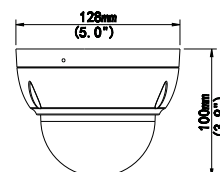

IPC-D314-APKZ

Sensor: 1/2.7", 4.0 megapixel, progressive scan, CMOS
Lens: 2.8 ~ 12mm, motorized zoom lens
IR Range: Up to 30m, IR anti-reflection window
Ultra 265, H.265, H.264, MJPEG
Main Stream: 4MP (2560.1440), Max 25fps
Digital Defog, DWDR, HLC, BLC, OSD, Privacy Mask ROI, Motion Detection, API, Intrusion (Based on Human Body Detection), Tampering Alarm, Audio Detection ONVIF
PoE Support
Built-in Mic, Micro SD Card Slot up to 256GB, ANR
IP67 / Metal, Vandal Resistant : IK10

وضوح تصویر 4 مگاپیکسل با 25 فریم بر ثانیه
لنز موترايز 2.8 الی 12 میلی متری
زاویه دید افقی 30.8 درجه الی 102.79 درجه
فشرده سازی Ultra 265
نور مادون قرمز تا فاصله 30 متری در شب
پشتیبانی از کارت حافظه 256GB با قابلیت ضبط خودکار تصاویر
پشتیبانی از پروتکل ONVIF
کنترل نور شدید در شب و پشتیبانی از DWDR
میکروفن داخلی
پردازش هوشمند تصاویر
مقاوم در برابر ضربه ، آب و گرد و غبار