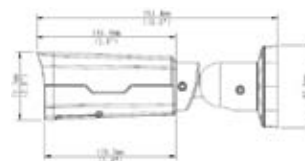

وضوح تصویر 4 مگاپیکسل با 25 فریم بر ثانیه
لنز 2.8 به 12 میلی متری با زاویه دید افقی 30/86 درجه تا 102/79
فشرده سازی Ultra 265
نور مادون قرمز تا فاصله 50 متری در شب
پشتیبانی از کارت حافظه 256GB با قابلیت ضبط خودکار تصاویر
دارای میکروفون داخلی
پشتیبانی از پردازش هوشمند تصاویر
پشتیبانی از WDR به میزان 120dB
مقاوم در برابر آب و گرد و غبار