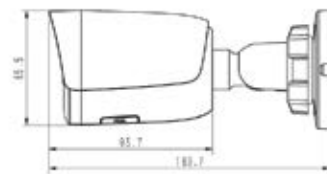

VZ-SIP56Z4-L

STARLIGHT MicroSD Card

4 MP Starlight IR Bullet Camera
1/2.8" 2 Megapixel Progressive CMOS
4.0 mm Fixed Lens
2592x1520@25fps
Horizontal Field of View : 78
Built-in Mic, Micro SD card up to 512GB
S+265/H.265/H.264/M- Dual-Stream Encoding
VCA :Support tripwire and primeter
Starlight Ultra Low Light 0.002 Lux
WDR 120 dB Day/Night(ICR), 3DNR, HLC, BLC
Smart Defog
Max IR LEDs Length 50m, Smart IR
IP67, Metal Housing, PoE

(استارلایت) دید در شب رنگی
وضوح تصویر 4 مگاپیکسل با 25 فریم بر ثانیه
لنز 4 میلی متر با زاویه دید افقی 78 درجه
مه زدایی خودکار
نور مادون قرمز هوشمند با برد 50 متر
دارای میکروفون داخلی پشتیبانی از کارت حافظه تا 512 گیگابایت
کنترل نور شدید در شب و پشتیبانی از WDR
مقاوم در برابر آب، گرد و غبار
بدنه فلزی