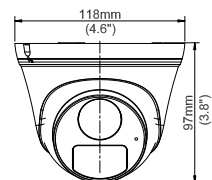

IPC-T122-APF28

Lens 2.8 (106.7°)
Shutter Auto/Manual 1 ~ 1/100000s
2D/3D DNR
IR Range Up to 30m
Digital Defog, DWDR, HLC, BLC Supported
Privacy Mask Up to 4 areas, ROI Up to 8 areas
Support Ultra 265/H.265
Built in Mic
PoE Support
IP67

وضوح تصویر 2 مگاپیکسل با 25 فریم بر ثانیه
لنز 2.8 میلی متری با زاویه دید افقی 106.7
فشرده سازی Ultra 265
پشتیبانی از پروتکل ONVIF
دارای میکروفون داخلی
کنترل نور شدید در شب و پشتیبانی از DWDR
مه زدایی هوشمند
مقاوم در برابر آب و گرد و غبار