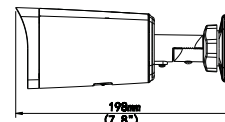

IPC-B314-APKZ

Sensor: 1/2.7" Progressive Scan CMOS
Lens: 2.8 - 12mm(102.79°~30.86°)
Motorized, Shutter Auto/Manual 1~1/100000s
Ultra 265/H.265
2D/3D DNR, Digital Defog, WDR120dB
VCA (Intrusion Based on Human Body Detection)
IR Range Up to 50m
Structure: Power POE
Built-in Mic, MicroSD card slot Up to 256GB, ANR
Privacy Mask Up to 4 areas, ROI Up to 8 areas, HLC, BLC
PoE Support
IP67

وضوح تصویر 4 مگاپیکسل با 25 فریم بر ثانیه
لنز 2.8 به 12 میلی متری با زاویه دید افقی 30/86 درجه تا 102/79
فشرده سازی Ultra 265
نور مادون قرمز تا فاصله 50 متری در شب
پشتیبانی از کارت حافظه 256GB با قابلیت ضبط خودکار تصاویر
دارای میکروفون داخلی
پشتیبانی از پردازش هوشمند تصاویر
پشتیبانی از WDR به میزان 120dB
مقاوم در برابر آب و گرد و غبار