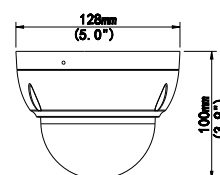

IPC-D314-PKZ

Sensor: 1/3", 4.0 megapixel, progressive scan, CMOS
Lens: 2.8 ~ 12mm, motorized zoom lens
IR Range: Up to 30m, IR anti-reflection window
Ultra 265, H.265, H.264, MJPEG
Main Stream: 4MP (2592.1520), Max 20fps
Digital Defog, DWDR, HLC, BLC, OSD, Privacy Mask ROI, ANR, Motion Detection, API, ONVIF
Edge Storage: Micro SD, up to 256GB
Network Storage: ANR
PoE Support
IP67 / Metal, Vandal Resistant : IK10

وضوح تصویر 4 مگاپیکسل با 20 فریم بر ثانیه
لنز موترايز 2.8 الی 12 میلی متری
زاویه دید افقی 27 درجه الی 91.0 درجه
فشرده سازی Ultra 265
نور مادون قرمز تا فاصله 30 متری در شب
پشتیبانی از کارت حافظه 256GB با قابلیت ضبط خودکار تصاویر
پشتیبانی از پروتکل ONVIF
کنترل نور شدید در شب و پشتیبانی از DWDR
مقاوم در برابر ضربه ، آب و گرد و غبار