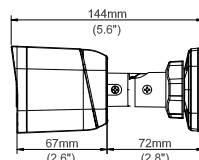

IPC-B124-APF40

Sensor: 1/3.0", 4.0 Megapixel, CMOS
Lens: 2.8mm@F2.1
IR Range: Up to 30m, IR anti-reflection window
Ultra 265, H.265, H.264, MJPEG
Frame Rate: Main Stream: 4MP(2560x1440), Max 20fps 1080P (1920x1080)
Digital Defog, DWDR, HLC, BLC, OSD, Privacy Mask ROI, Motion Detection, 2D/3D DNR, ONVIF
Built-in Mic
PoE Support
Ingress Protection: IP67 / Plastic

وضوح تصویر 4 مگاپیکسل با 20 فریم بر ثانیه
لنز 2.8 میلی متری با زاویه دید افقی 97°
فشرده سازی Ultra 265
نور مادون قرمز تا فاصله 30 متری در شب
مه زدایی هوشمند
دارای میکروفون داخلی
پشتیبانی از پروتکل ONVIF
کنترل نور شدید در شب و پشتیبانی از DWDR
مقاوم در برابر آب و گرد و غبار