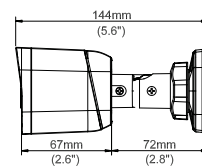

IPC-B114-PF28

Sensor: 1/2.7", 4.0 Megapixel, CMOS
Lens: 2.8mm@F2.1
IR Range: Up to 30m, IR anti-reflection window
Ultra 265, H.265, H.264, MJPEG
Frame Rate: Main Stream: 4MP(2560x1440), Max 20fps 1080P (1920x1080)
Digital Defog, DWDR, HLC, BLC, OSD, Privacy Mask ROI, Motion Detection, 2D/3D DNR, ONVIF
PoE Support
Ingress Protection: IP67 / Plastic

وضوح تصویر 4 مگاپیکسل با 20 فریم بر ثانیه
لنز 2.8 میلی متری با زاویه دید افقی 112.7 درجه
فشرده سازی Ultra 265
نور مادون قرمز تا فاصله 30 متری در شب
مه زدایی هوشمند
پشتیبانی از پروتکل ONVIF
کنترل نور شدید در شب و پشتیبانی از DWDR
مقاوم در برابر آب و گرد و غبار