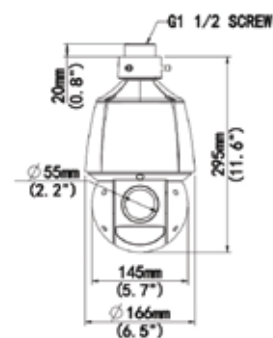

IPC-P4P4-X25

Sensor 1/2.8", 4.0 MP, CMOS
Lens type 4.8 ~ 120mm
Shutter ,1 s ~ 1/100000 s
WDR 120dB
Digital Zoom 16, Optical Zoom 25
Smart IR Support, IR Range Up to 100m
Video Compression Ultra 265 U-code Support
ROI Support
Triple streams
Privacy Mask 24 areas
2D/3D DNR
Flip Normal/Flip Vertical/Flip Horizontal/180°/90° Clockwise/90°Anti-clockwise
HLC ,BLC Supported
Digital Defog
Smart Intelligent: Line crossing detection, Intrusion detection, Region entrance detection, Region exit detection, Face Capture Support, People Counting Support, Basic Detection Motion detection, Audio detection, Tampering Alarm, Auto Tracking Support
Two-way Audio Support
Audio input/output: 1/1, Alarm input/output: 2/1
Suppression Support
Micro SD, up to 256 GB
Network Storage ANR,NAS(NFS)
Power PoE+, IP67 Vandal Resistant IK10
Reset Button Support

دوربین گردان 360 درجه
وضوح تصویر 4 مگا پیکسل با 30 فریم بر ثانیه
لنز 4.8 به 120 میلی متر با زاویه دید افقی 2.74 درجه الی 52.20 درجه
زوم اپتیکال 25 , زوم دیجیتال 16
پشتیبانی از کارت حافظه 256GB و قابلیت ضبط خودکار تصاویر
فشرده سازی Ultra 265
مه زدایی خودکار
پشتیبانی از پردازش هوشمند تصویر
دارای قابلیت تشخیص چهره و شمارش افراد
مدیریت هشدار های صوتی ورودی و خروجی صدا و آلارم
دارای خروجی تصویر آنالوگ
پشتیبانی از POE +
کنترل نور شدید در شب و پشتیبانی از WDR به میزان 120dB
نور مادون قرمز هوشمند با برد 100 متر در شب
دکمه ریست