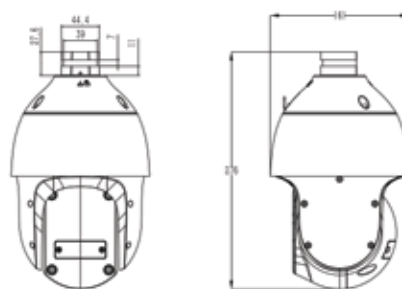

VZ-SIP54P225-WL

2 MP 25x Starlight IR PTZ
1/2.8" CMOS
S+265/H.265/H.264/MJPEG Triple-Streams Encoding
25fps@2M(1920*1080)
4.8mm-120mm Lens, 25X Optical Zoom/16X Digital Zoom
Starlight ° Ultra Low Light ° 0.001, LuxMax 400°
Span Speed 16- 90 Tilt Angle, 360 Endless Pan Rotation
Intelligent Monitoring
VCA Tripwire, Double Tripwire, Perimeter, Object
Abandon, Object Lost, Loitering, Running, Heatmap
On Duty Detection, Video Abnormal, Audio Abnormal
WDR(140dB), BLC, 3DNR, HLC, Smart Defog, ROI
Up to 500 Presets, 16 Cruise, 8 Pattern, Auto Scan
Auto Pan
Alarm 1/1 in/out, Audio 1/1 in/out, Reset Button
Mirco SD Card 256GB & ANR Support
IR Distance up to 150m
IP66, PoE

STARLIGHT MicroSD Card

دوربین گردان 360 درجه استارلایت (دید در شب رنگی)
وضوح تصویر 2 مگاپیکسل با 25 فریم بر ثانیه
لنز 4.6 به 120 میلی متر با زاویه دید افقی 2.8 درجه الی 58.5 درجه
زوم اپتیکال 25X ، زوم دیجیتال 16X
پشتیبانی از کارت حافظه تا 256GB با قابلیت ضبط خودکار
در شرایط بروزمشکلات ارتباطی
قابلیت VCA (پردازش تصویر)
پشتیبانی از پردازش هوشمند تصویر
نور مادون قرمز هوشمند با برد 150 متر
کنترل نور شدید در شب و پشتیبانی از WDR به میزان 140db
مقاوم در برابر رطوبت ، گرد و غبار