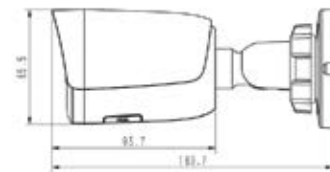

ITR-IPSD445(SD)-L

STARLIGHT MicroSD Card

4 MP Starlight Turret Camera
1/2.7" 4 Megapixel Progressive CMOS
Min.Illumination Color: 0.0008Lux@F1.0
2.8mm Fixed Lens, Field of View: 103.4°
2560x1440@25fps
S+265/H.265/H.264
WDR(120dB), BLC, 3D DNR, HLC, Smart Defog
VCA (Tripwire/Perimeter), Reset Button
Built in mic, Micro SD card up to 512GB
Smart IR , IR Range : 30m
IP66, Makrolon Housing, PoE

استارلایت (دید در شب رنگی)
وضوح تصویر 4 مگاپیکسل با 25 فریم بر ثانیه
لنز 2.8 میلی متر با زاویه دید افقی 103.4 درجه
مه زدایی هوشمند
VCA (قابلیت تحلیل ویدئویی هوشمند)
پشتیبانی از کارت حافظه 512 گیگا بایت
کنترل نور شدید در شب و پشتیبانی از WDR به میزان 120 دسی بل
میکروفون داخلی
مقاوم در برابر آب ، گرد و غبار
بدنه ماکرولون