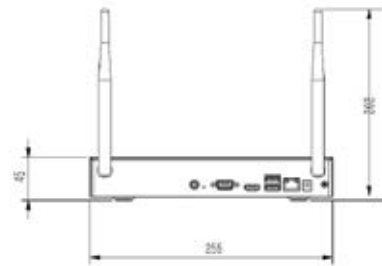

VZ-S1055-WIFI

5-ch IP Camera input WIFI NVR
S+265/H.265/H.264 Codec Decoding
Max 50 / 40 Mbps Incoming/outgoing Bandwidth
Up to 6MP Recording Resolution
HDMI & VGA Simultaneous Video Output
HDMI Video output up to 4 MP
Support 1 x SATA HDD up to 10 TB
2x USB Ports
1 x RJ 45 self adaptive 10/100 Mbps Network interface
P2P Support

دستگاه 5 کانال وای فای با پشتیبانی از وضوح تصویر 6 مگاپیکسل
قابلیت اتصال دوربین به دستگاه تا حداکثر فاصله 50 متری
امکان نمایش VGA و HDMI بصورت همزمان با وضوح تصویر 2 مگاپیکسل
دارای یک پورت SATA برای اتصال هارد دیسک با ظرفیت 10TB
قابلیت انتقال تصاویر از طریق P2P و IP STATIC
دارای یک خروجی صدا
دارای قابلیت Free Plugin جهت مدیریت دستگاه در مرورگرهای مختلف
کاهش حجم فایل های ذخیره شده در حافظه تا 75% با روش فشرده سازی S + 265
جست و جوی هوشمند و پیشرفته تصاویر