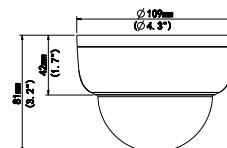

IPC-D122-PF28

Sensor: 1/2.8" ,2.0 Megapixel,CMOS
Lens: 2.8mm @F2.1
IR Range: Up to 30m , IR anti-reflection window
Ultra 265, H.265, H.264
Frame Rate: Main Stream: 1080P (1920x1080)
Digital Defog, DWDR, HLC, BLC, OSD, Privacy Mask ROI, Motion Detection, 2D/3D DNR, ONVIF
PoE Support
IP67 / Plastic, Vandal Resistant : IK10

وضوح تصویر 2 مگاپیکسل با 25 فریم بر ثانیه
لنز 2.8 میلی متری با زاویه دید افقی 106.7° درجه
فشرده سازی Ultra 265
نور مادون قرمز تا فاصله 30 متری در شب
مه زدایی هوشمند
کنترل نور شدید در شب و پشتیبانی از DWDR
پشتیبانی از پروتکل ONVIF
مقاوم در برابر ضربه، آب و گرد و غبار