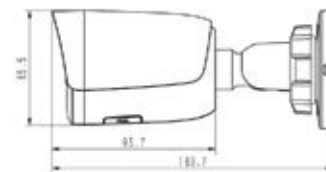

VZ-SIP55X5M-L

STARLIGHT **MOTORIZED** **MicroSD Card**

5MP Starlight Motorized Vandal Proof Camera
1/2.8" 5 Megapixel Progressive CMOS
Min.Illumination Color:0.002 Lux@F1.6
2.8~12mm Motorized Lens, Field of View:100.4°~26.8°
2592*1944@20fps
S+265/H.265/H.264 dual-stream encoding
WDR(120dB), Day/Night, BLC, 3D DNR, HLC
VCA (Tripwire,Perimeter), Reset Button
Built-in Mic, Micro SD card slot up to 512GB
IR Range: 30m
IP67, Metal Housing, PoE, IK10

استارلایت (دید در شب رنگی)
وضوح تصویر 5 مگاپیکسل با 20 فریم بر ثانیه
لنز موتورایز 2.8 به 12 با زاویه دید افقی 26.8 درجه تا 100.4 درجه
مه زدایی خودکار
پشتیبانی از کارت حافظه 512 گیگا بایت با قابلیت ضبط خودکار
در شرایط بروز مشکلات ارتباطی و انتقال خودکار تصاویر
ضبط شده پس از رفع مشکل
VCA (قابلیت تحلیل ویدئویی هوشمند)
دکمه بازبازی تنظیمات اولیه
کنترل نور شدید در شب و پشتیبانی از WDR به میزان 120 دسی بل
میکروفن داخلی
بدنه فلزی و ضد ضربه. مقاوم در برابر آب، گرد و غبار