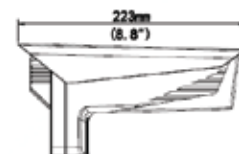

IPC-B323-APF40

Sensor: 1/2.7", 3.0 Megapixel, CMOS
Lens: 4.0mm@F1.6
IR Range: Up to 50m
Ultra 265, H.265, H.264
Frame Rate: Main Stream: 3MP (2304x1296)
Max 25fps; 1080P \ (1920x1080), Max 30ps
Digital Defog, DWDR, HLC, BLC, OSD, Privacy Mask
ROI, 2D/3D DNR, ONVIF Behavior Detection; Human
BodyDetection, Motion Detection, Audio Detection
Build in MIC, Build in Speaker
PoE Support
Ingress Protection: IP65/ Plastic

وضوح تصویر 3 مگاپیکسل با 25 فریم بر ثانیه
لنز 4 میلی متری با زاویه دید افقی 86.5 درجه
فشرده سازی Ultra 265
نور سفید تا فاصله 30 متری در شب
دارای میکروفون و اسپیکر داخلی
مه زدایی هوشمند
تشخیص حرکت انسان
کنترل نور شدید در شب و پشتیبانی از DWDR
مقاوم در برابر رطوبت و گرد و غبار