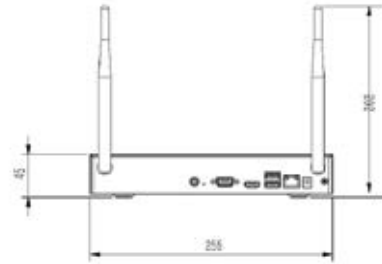

ITR-NVS5105-WIFI

5-ch IP Camera input WIFI NVR
S+265/H.265/H.264 Codec Decoding
Max 50 / 40 Mbps Incoming/outgoing Bandwidth
Up to 6MP Recording Resolution
HDMI & VGA Simultaneous Video Output
HDMI Video output up to 4 MP
Support 1 x SATA HDD up to 10 TB
2x USB Ports
1 x RJ 45 self adaptive 10/100 Mbps Network interface
P2P Support

دستگاه 5 کانال وای فای با پشتیبانی از وضوح تصویر 6 مگاپیکسل
قابلیت اتصال دوربین به دستگاه تا حداکثر فاصله 50 متری
امکان نمایش VGA و HDMI بصورت همزمان با وضوح تصویر 2 مگاپیکسل
دارای یک پورت SATA برای اتصال هارد دیسک با ظرفیت 10TB
قابلیت انتقال تصاویر از طریق P2P و IP STATIC
دارای یک خروجی صدا
دارای قابلیت Free Plugin جهت مدیریت دستگاه در مرورگرهای مختلف
کاهش حجم فایل های ذخیره شده در حافظه تا 75% با روش فشرده سازی S + 265
جست و جوی هوشمند و پیشرفته تصاویر