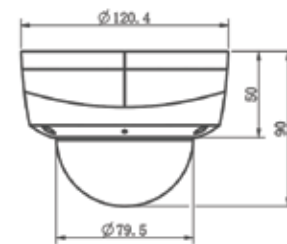

VZ-SIP47X2-WIFI

MicroSD Card **WIFI**

2 MP Fixed IR WIFI Dome Camera
1/2.9" 2MP progressive scan CMOS
Min. illumination Color: 0.02Lux@F2.0
2.8mm Fixed Lens
Field of View: 96.6°
1920x1080@25fps
S+265/H.265/H.264
Digital WDR, Smart Defog, BLC, 3D DNR, HLC
Built-in Mic, Micro SD card slot up to 512GB, ANR
Reset Button
Smart IR, IR Range: 30m
IP67,IK10,Makrolon housing, PoE

وضوح تصویر 2 مگاپیکسل بی سیم با 25 فریم بر ثانیه
لنز 2.8 میلی متر با زاویه دید افقی 96.6 درجه
مناسب برای تصویر برداری کلی از محیط
مه زدایی هوشمند
فشرده سازی S+265
پشتیبانی از کارت حافظه تا 512 گیگابایت
نور مادون قرمز هوشمند با برد 30 متر
کنترل نور شدید در شب و پشتیبانی از D WDR
مقاوم در برابر رطوبت، گرد و غبار و ضربه
بدنه ماکرولون