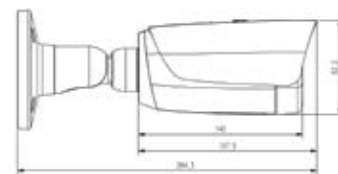

VZ-SIP55Z8PM-L

STARLIGHT MOTORIZED MicroSD Card

8MP Starlight Motorized IR Bullet Camera
1/2.8" CMOS / 2.7~13.5 mm Motorized Lens
20fps @(3840x2160)
S+265/H.265/H.264 dual-stream encoding
WDR(120dB), Day/Night, BLC, 3D DNR, HLC
VCA (Tripwire, Double Tripwire, Perimeter, Object Abandon
Object Lost, Loitering, Running, Parking, Crowded, Video Abnormal
Audio Abnormal, Heatmap, People Counting, On Duty Detection
Face Capture, Support Human/Vehicle Classification)
Face Detectional, Smart Defog
Audio I/O 1/1, Alarm I/O 2/1
Micro SD card 512GB, Reset Button
Smart IR, IR Range: 80m
IP67, Metal Housing, PoEE

استارلايت (ديد در شب رنگي)
وضوح تصوير 8 مگاپيکسل با 20 فریم بر ثانيه
لنز موتورایز 2.7 به 13.5
پشتیبانی از کارت حافظه 512GB با قابلیت ضبط خودکار در شرایط بروز مشکلات ارتباطی
قابلیت VCA (پردازش تصویر)
وردی صدا، دکمه بازیابی تنظیمات اولیه
نور مادون قرمز هوشمند با برد 80 متر
پشتیبانی از پردازش هوشمند تصویر
کنترل نور شدید در شب و پشتیبانی از WDR به میزان 120 دسی بل
مقاوم در برابر آب، گرد و غبار
بدنه فلزی