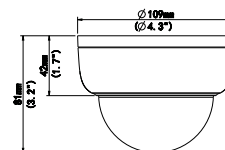

IPC-D114-PF28

Sensor: 1/2.7", 4.0 Megapixel, CMOS
Lens: 2.8mm@F2.0
IR Range: Up to 30m
Ultra 265, H.265, H.264, MJPEG
Main Stream: 4MP (2560x1440), Max 20fps; 1080P (1920x1080), Max 20fps; Sub Stream: 720P (1280x720) Max 20fps
Digital Defog, DWDR, HLC, BLC, OSD, Privacy Mask ROI, Motion Detection, 2D/3D DNR, ONVIF
PoE Support
IP67 / Plastic, Vandal Resistant : IK10

وضوح تصویر 4 مگاپیکسل با 20 فریم بر ثانیه
لنز 2.8 میلی متری با زاویه دید افقی 112.7 درجه
فشرده سازی Ultra 265
نور مادون قرمز تا فاصله 30 متری در شب
مه زدایی هوشمند
پشتیبانی از پروتکل ONVIF
کنترل نور شدید در شب و پشتیبانی از DWDR
مقاوم در برابر ضربه , آب و گرد و غبار