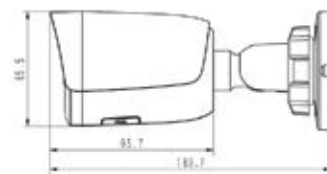

VZ-SIP43Z3

MicroSD Card

3MP IR Bullet Camera
1/2.7" 2MP Progressive CMOS
4.0mm Fixed Lens
2304x1296 @ 20fps
S+265/H.265/H.264/M-JPEG Dual-Stream Encoding
VCA (Tripwire/Perimeter)
Minimum illumination Color: 0/02 Lux @ F2.0
Built-in Mic, MicroSD card slot, up to 512GB
DWDR
Max IR LEDs Length 50m, Smart IR
IP67, Makrolon housing, PoE

وضوح تصویر 3 مگاپیکسل با فریم بر ثانیه
مه زدایی هوشمند
فشرده سازی S+265
لنز 4.0 میلی متر با زاویه دید افقی 85 درجه
نور مادون قرمز هوشمند با برد 50 متر
میکروفن داخلی
پشتیبانی از کارت حافظه تا 512 گیگابایت
نور مادون قرمز هوشمند با برد 50 متر
کنترل نور شدید در شب و پشتیبانی از DWDR
مقاوم در برابر آب، گرد و غبار
بدنه ماکرولون