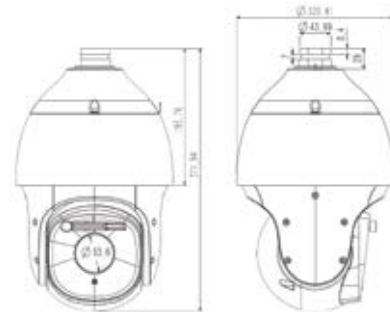

VZ-SIP55P544-WSL

5 MP 44x Super Starlight IR PTZ
1/1.8" CMOS
S+265/H.265/H.264/MJPEG Triple-Streams Encoding
3072*1728 @ 20fps
6mm-264mm Lens, 44X Optical Zoom/16X Digital Zoom
Horizontal : 61.8° (W)~2.3° (T) Vertical : 34.4.5° (W)~ 1.5° (T)
Starlight Ultra Low Light 0.0008, LuxMax
Pan manual speed : 0.1 ~ 180 ° /S
Tilt manual speed : 0.1 ~ 120 ° /S
Intelligent Monitoring/Face Capture
VCA (Tripwire/Double Tripwire/Perimeter/Object Abandon
Object Lost Support Human and vehicle classification
Audio Abnormal/Video Abnormal/Heat Map)
WDR(140dB), BLC, 3DNR, HLC, Smart Defog, ROI
Up to 500 Presets, 16 Cruise (32 preset per cruise)
8 Pattern
Auto Scan, Auto Pan
Alarm 8/2 in/out, Audio 1/1 in/out, Reset Button
Mirco SD Card up to 128GB & ANR Support
Auto-Tracking Early Warning (AEW)
Built-in Speaker, Wiper, RS-485
IR Distance up to 180m
IP66, PoE

STARLIGHT MicroSD Card

دوربین گردان 360 درجه سوپر استارلایت (دید در شب رنگی)
وضوح تصویر 5 مگاپیکسل با 20 فریم بر ثانیه
لنز 6 به 264 میلی متر با زاویه دید افقی 2.3 درجه الی 61.8 درجه
زوم اپتیکال 44X ، زوم دیجیتال 16X
پشتیبانی از کارت حافظه 128GB تا با قابلیت ضبط خودکار
در شرایط بروز مشکلات ارتباطی
قابلیت VCA (پردازش تصویر)
پشتیبانی از پردازش هوشمند تصویر
مدیریت هشدارهای صوتی و تصویری، ورودی / خروجی آلارم
ورودی/خروجی صدا
نور مادون قرمز هوشمند با برد 180 متر و قابلیت تنظیم خودکار
میزان تابش نور بر اساس زوم
کروز و الگوهای مختلف برای نظارت خودکار و گشت تصویر در
محیط های بیرونی
و شرایط آب و هوایی مختلف
کنترل نور شدید در شب و پشتیبانی از WDR به میزان 140db